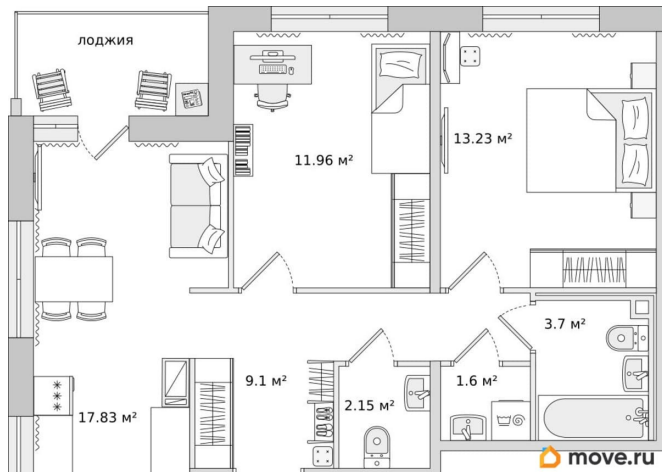

🕒 Создано: 02.04.2026 в 17:08

🔄 Обновлено: 04.04.2026 в 17:59

ЦДС, ЦДС

79927164398

Санкт-Петербург, улица Плесецкая, 24

17 305 084 ₹

Санкт-Петербург, улица Плесецкая, 24

Округ

[СПБ, Приморский район](#)

Улица

[улица Плесецкая](#)

Квартира

Количество комнат

2

Высота потолков

2.75 м

Жилая площадь

25.2 м²

Общая площадь

64.19 м²

Этаж

13/17

Детали объекта

Тип сделки

Продам

Раздел

[Квартиры](#)

Квартира в новостройке

да

Год сдачи

1 квартал 2027 г.

для заметок