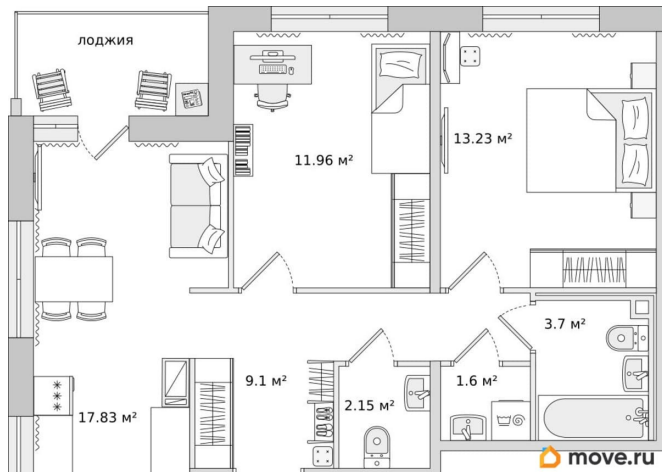

🕒 Создано: 02.04.2026 в 16:39

🔄 Обновлено: 02.04.2026 в 17:48

ЦДС, ЦДС

79927164398

Санкт-Петербург, улица Плесецкая, 24

17 037 020 ₺

Санкт-Петербург, улица Плесецкая, 24

Округ

[СПБ, Приморский район](#)

Улица

[улица Плесецкая](#)

Квартира

Количество комнат

2

Высота потолков

2.75 м

Жилая площадь

25.2 м²

Общая площадь

64.19 м²

Этаж

8/17

Детали объекта

Тип сделки

Продам

Раздел

[Квартиры](#)

Квартира в новостройке

да

Год сдачи

1 квартал 2027 г.

для заметок