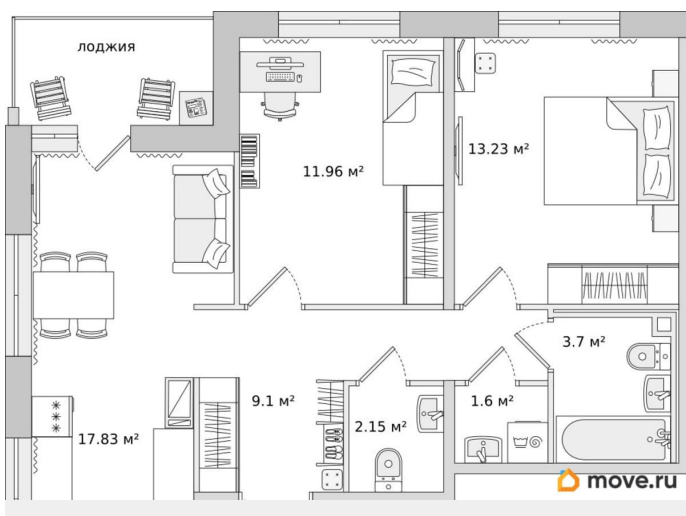

Описание

Продаётся двухкомнатная квартира в жилом комплексе ЦДС Dreamline, Корпус 2.7 ЦЕНА УКАЗАНА С УЧЕТОМ СКИДКИ ЗА НАЛИЧНЫЕ.

При покупке квартиры без участия агентов дарим сертификат новосела в магазин ХОФФ на сумму 50 000 рублей. Им можно оплатить не более 15% от суммы покупки. Квартиры с чистовой отделкой: на полу ламинат, на стенах обои под покраску, установлены межкомнатные двери, в санузлах везде положена плитка, установлена вся сантехника! ЦДС Дримлайн — это новый ЖК на Парашютной улице. Первая очередь введена в эксплуатацию, дома второй очереди высокой степени готовности!

Инфраструктура, около дома: Детский сад для 350 малышей - построен; Школа для 825 учеников - построена; Поликлиника и центр общей врачебной практики в соседнем квартале. В домах есть кладовые, которые можно купить и не устраивать склад на лоджии. Около дома - многоэтажный паркинг. Прямая продажа от застройщика Группы ЦДС! Номер в базе ЦДС: 115739