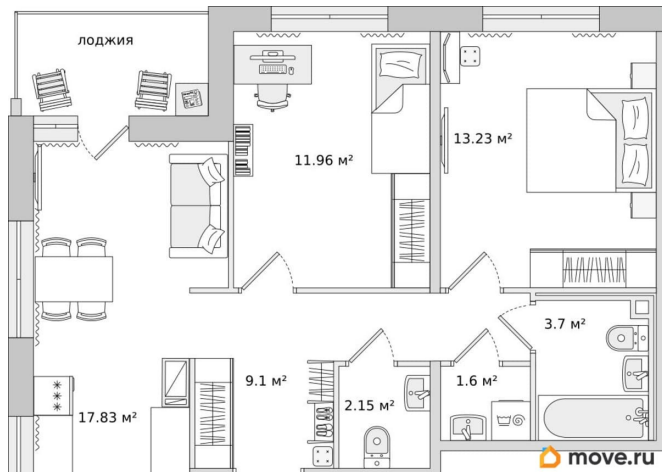

🕒 Создано: 02.04.2026 в 17:37

🔄 Обновлено: 06.04.2026 в 17:05

ЦДС, ЦДС

79927164398

Санкт-Петербург, улица Плесецкая, 24

16 888 096 ₹

Санкт-Петербург, улица Плесецкая, 24

Округ

[СПБ, Приморский район](#)

Улица

[улица Плесецкая](#)

Квартира

Количество комнат

2

Высота потолков

2.75 м

Жилая площадь

25.2 м²

Общая площадь

64.19 м²

Этаж

3/17

Детали объекта

Тип сделки

Продам

Раздел

[Квартиры](#)

Квартира в новостройке

да

Год сдачи

1 квартал 2027 г.

для заметок