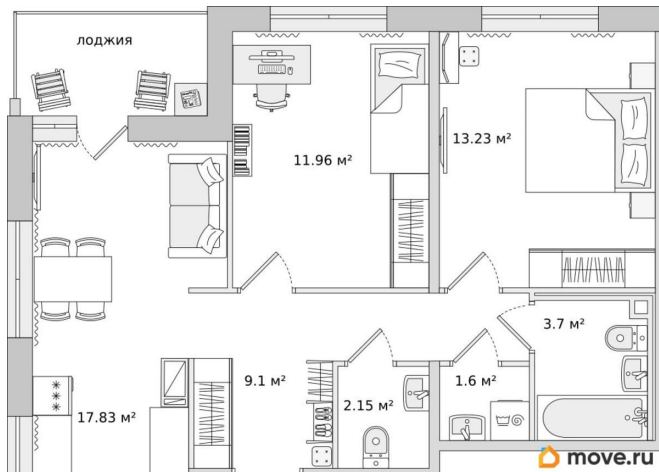

🕒 Создано: 02.04.2026 в 16:42

🔄 Обновлено: 04.04.2026 в 17:59

ЦДС, ЦДС

79927164398

Санкт-Петербург, улица Плесецкая, 24

17 245 516 ₹

Санкт-Петербург, улица Плесецкая, 24

Округ

[СПБ, Приморский район](#)

Улица

[улица Плесецкая](#)

Квартира

Количество комнат

2

Высота потолков

2.75 м

Жилая площадь

25.2 м²

Общая площадь

64.19 м²

Этаж

12/17

Детали объекта

Тип сделки

Продам

Раздел

[Квартиры](#)

Квартира в новостройке

да

Год сдачи

1 квартал 2027 г.

для заметок