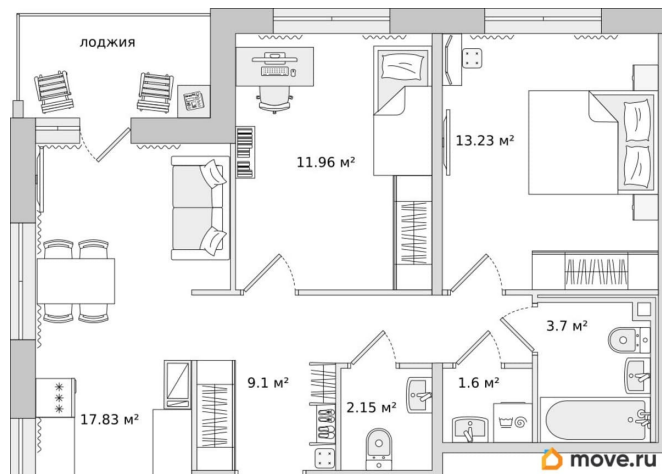

[СПБ, Приморский район](#)

Улица

[улица Плесецкая](#)

Квартира

Количество комнат

2

Жилая площадь

25.2 м²

Общая площадь

64.19 м²

Этаж

12/17

Детали объекта

Тип сделки

Продам

Раздел

[Квартиры](#)

Квартира в новостройке

да

Год сдачи

1 квартал 2027 г.

лифт

Описание

для заметок