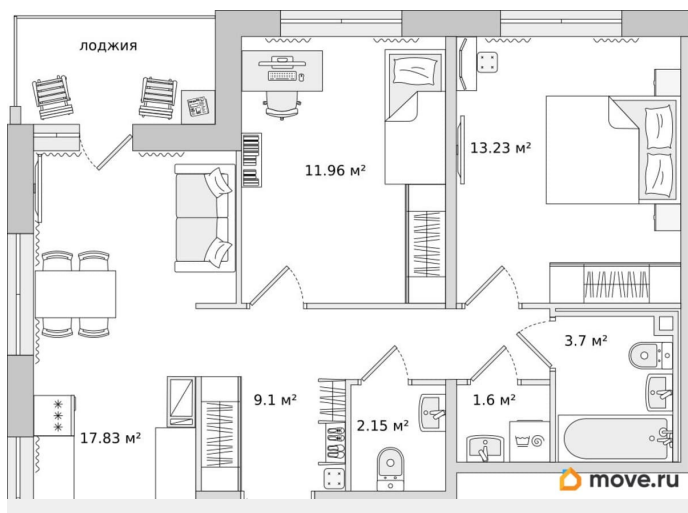

Продаётся двухкомнатная квартира в жилом комплексе ЦДС Dreamline, Корпус 2.6 ЦЕНА УКАЗАНА С УЧЕТОМ СКИДКИ ЗА НАЛИЧНЫЕ. При покупке квартиры без участия агентов дарим сертификат новосела в магазин ХОФФ на сумму 50 000 рублей. Им можно оплатить не более 15% от суммы покупки. Квартиры с чистовой отделкой: на полу ламинат, на стенах обои под покраску, установлены межкомнатные двери, в санузлах везде положена плитка, установлена вся сантехника! Ввод в эксплуатацию планируется в 1 квартале 2027 года. ЦДС Дримлайн — это новый ЖК на Парашютной улице. Первая очередь введена в эксплуатацию, дома второй очереди высокой степени готовности! Инфраструктура, около дома: Детский сад для 350 малышей - построен; Школа для 825 учеников - построена; Поликлиника и центр общей врачебной практики в соседнем квартале. В домах есть кладовые, которые можно купить и не устраивать склад на лоджии. Около дома - многоэтажный паркинг. Прямая продажа от застройщика Группы ЦДС! Номер в базе ЦДС: 115489