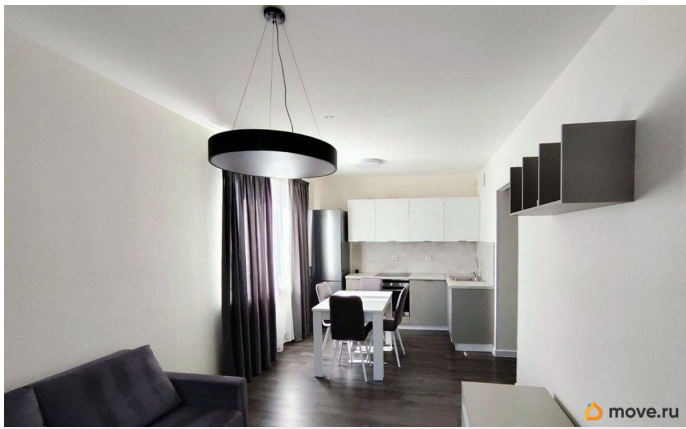

Год сдачи

1 квартал 2027 г.

лифт

Описание

Продаётся двухкомнатная квартира в жилом комплексе ЦДС Dreamline, Корпус 2.7 ЦЕНА УКАЗАНА С УЧЕТОМ СКИДКИ ЗА НАЛИЧНЫЕ. При покупке квартиры без участия агентов дарим сертификат новосела в магазин ХОФФ на сумму 50 000 рублей. Им можно оплатить не более 15% от суммы покупки. Квартиры с чистовой отделкой: на полу ламинат, на стенах обои под покраску, установлены межкомнатные двери, в санузлах везде положена плитка, установлена вся сантехника! ЦДС Дримлайн — это новый ЖК на Парашютной улице. Первая очередь введена в эксплуатацию, дома второй очереди высокой степени готовности! Инфраструктура, около дома: Детский сад для 350 малышей - построен; Школа для 825 учеников - построена; Поликлиника и центр общей врачебной практики в соседнем квартале. В домах есть кладовые, которые можно купить и не устраивать склад на лоджии. Около дома - многоэтажный паркинг. Прямая продажа от застройщика Группы ЦДС! Номер в базе ЦДС: 115746