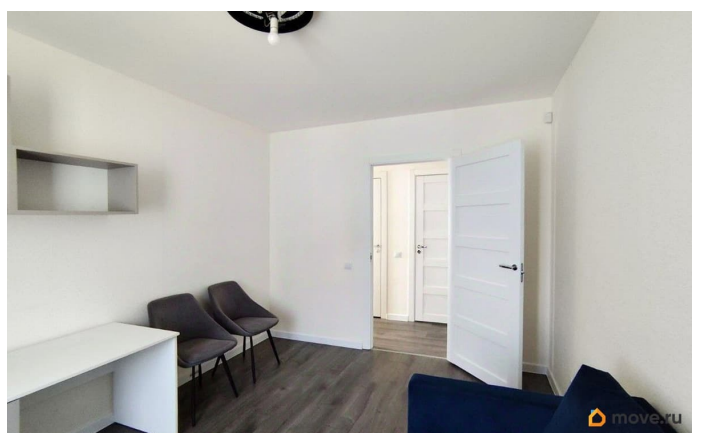

Год сдачи

1 квартал 2027 г.

лифт

Описание

Продаётся двухкомнатная квартира в жилом комплексе ЦДС Dreamline, Корпус 2.7 ЦЕНА УКАЗАНА С УЧЕТОМ СКИДКИ ЗА НАЛИЧНЫЕ. При покупке квартиры без участия агентов дарим сертификат новосела в магазин ХОФФ на сумму 50 000 рублей. Им можно оплатить не более 15% от суммы покупки. Квартиры с чистовой отделкой: на полу ламинат, на стенах обои под покраску, установлены межкомнатные двери, в санузлах везде положена плитка, установлена вся сантехника! ЦДС Дримлайн — это новый ЖК на Парашютной улице. Первая очередь введена в эксплуатацию, дома второй очереди высокой степени готовности! Инфраструктура, около дома: Детский сад для 350 малышей - построен; Школа для 825 учеников - построена; Поликлиника и центр общей врачебной практики в соседнем квартале. В домах есть кладовые, которые можно купить и не устраивать склад на лоджии. Около дома - многоэтажный паркинг. Прямая продажа от застройщика Группы ЦДС! Номер в базе ЦДС: 115746