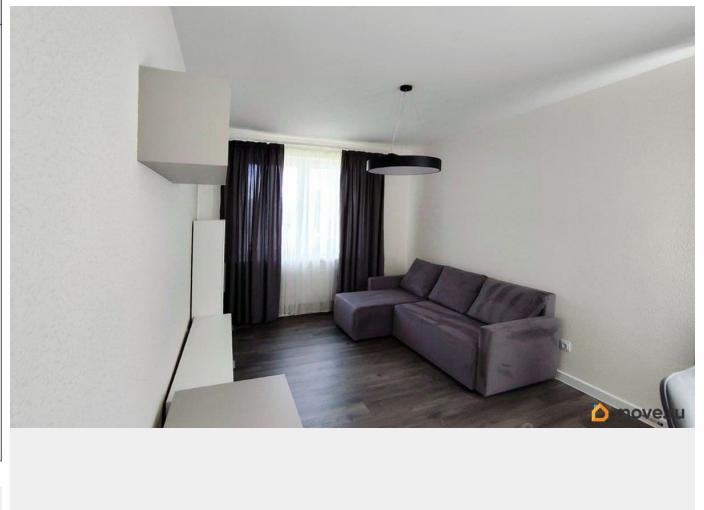

Год сдачи

1 квартал 2027 г.

лифт

Описание

Продаётся двухкомнатная квартира в жилом комплексе ЦДС Dreamline, Корпус 2.7 ЦЕНА УКАЗАНА С УЧЕТОМ СКИДКИ ЗА НАЛИЧНЫЕ. При покупке квартиры без участия агентов дарим сертификат новосела в магазин ХОФФ на сумму 50 000 рублей. Им можно оплатить не более 15% от суммы покупки. Квартиры с чистовой отделкой: на полу ламинат, на стенах обои под покраску, установлены межкомнатные двери, в санузлах везде положена плитка, установлена вся сантехника! ЦДС Дримлайн — это новый ЖК на Парашютной улице. Первая очередь введена в эксплуатацию, дома второй очереди высокой степени готовности! Инфраструктура, около дома: Детский сад для 350 малышей - построен; Школа для 825 учеников - построена; Поликлиника и центр общей врачебной практики в соседнем квартале. В домах есть кладовые, которые можно купить и не устраивать склад на лоджии. Около дома - многоэтажный паркинг. Прямая продажа от застройщика Группы ЦДС! Номер в базе ЦДС: 115746