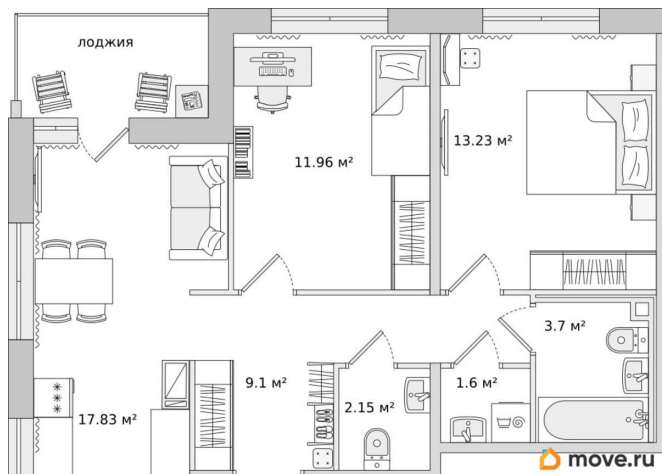

🕒 Создано: 02.04.2026 в 17:21

🔄 Обновлено: 02.04.2026 в 16:29

ЦДС, ЦДС

79927164398

Санкт-Петербург, улица Плесецкая, 24

17 424 224 ₹

Санкт-Петербург, улица Плесецкая, 24

Округ

[СПБ, Приморский район](#)

Улица

[улица Плесецкая](#)

Квартира

Количество комнат

2

Высота потолков

2.75 м

Жилая площадь

25.2 м²

Общая площадь

64.19 м²

Этаж

15/17

Детали объекта

Тип сделки

Продам

Раздел

[Квартиры](#)

Ремонт

с отделкой

Квартира в новостройке

да

для заметок