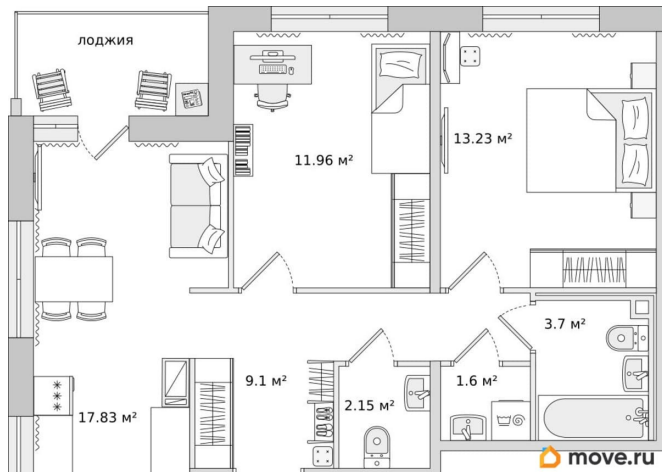

🕒 Создано: 02.04.2026 в 17:42

🔄 Обновлено: 06.04.2026 в 18:07

ЦДС, ЦДС

79927164398

Санкт-Петербург, улица Плесецкая, 24

17 364 656 ₺

Санкт-Петербург, улица Плесецкая, 24

Округ

[СПБ, Приморский район](#)

Улица

[улица Плесецкая](#)

Квартира

Количество комнат

2

Высота потолков

2.75 м

Жилая площадь

25.2 м²

Общая площадь

64.19 м²

Этаж

14/17

Детали объекта

Тип сделки

Продам

Раздел

[Квартиры](#)

Квартира в новостройке

да

Год сдачи

1 квартал 2027 г.

для заметок