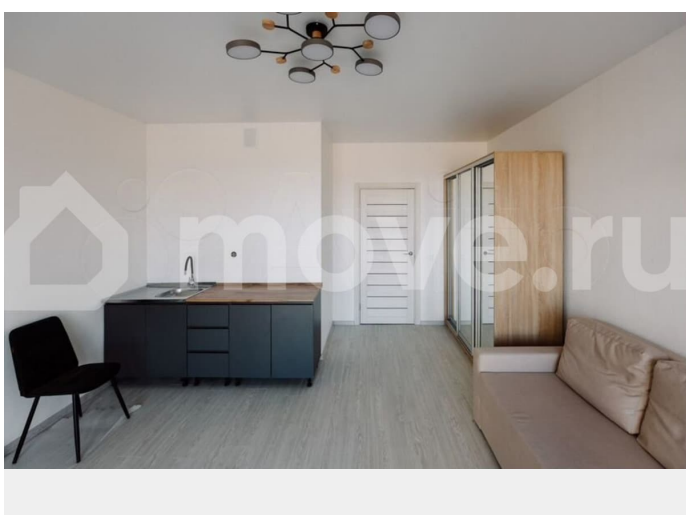

## Описание

Экоквартал «Гармония» расположен в Ломоносовском районе Ленинградской области в 5 километрах к югу от границы с

Санкт-Петербургом. Первая очередь комплекса состоит из 4-х корпусов, три из которых уже выведены в продажу. Начало передачи ключей во 2-м корпусе— 2 квартал 2026 года. РАСПОЛОЖЕНИЕ И ЛОГИСТИКА — До выезда на КАД не более 5 минут. — Дорога до Стрельны или Петергофа займет 10-15 минут на автомобиле. — До станции метро «Проспект Ветеранов» можно добраться за 40 минут на автобусе или 25 минут на автомобиле. ХАРАКТЕРИСТИКИ — 4 корпуса — 9 этажей — 216 квартир в продаже — Закрытая благоустроенная территория — Новый торговый комплекс в составе ЖК ОСОБЕННОСТИ И ПРЕИМУЩЕСТВА — Комфорт-класс — Чистовая отделка в базе — Потолки 2,75 м — Панорамные окна «в пол» ИНФРАСТРУКТУРА И ОКРУЖЕНИЕ — Парковые зоны, скверы, пруды, экотропа — есть всё, чтобы наслаждаться чистым воздухом и окружающей природой каждый день. — В ближайшей пешей доступности продуктовые магазины, автобусные остановки, православный храм. — В радиусе 500 метров детский сад, школа искусств, музыкальная школа, стадион, центр культуры, спорта и молодежной политики. — Поблизости находятся такие важные культурные достопримечательности Петербурга как Константиновский дворец, дворцы и парки Петергофа.