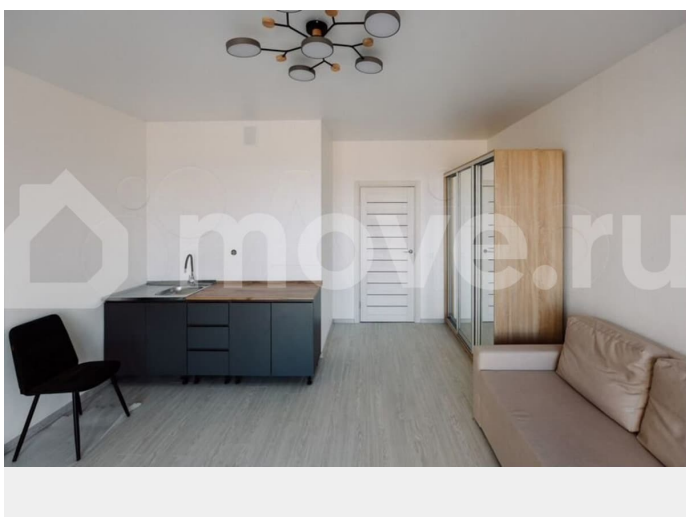

## Описание

Экоквартал «Гармония» расположен в Ломоносовском районе Ленинградской области в 5 километрах к югу от границы с

Санкт-Петербургом. Первая очередь комплекса состоит из 4-х корпусов, три из которых уже выведены в продажу. Начало передачи ключей во 2-м корпусе— 2 квартал 2026 года. РАСПОЛОЖЕНИЕ И ЛОГИСТИКА — До выезда на КАД не более 5 минут. — Дорога до Стрельны или Петергофа займет 10-15 минут на автомобиле. — До станции метро «Проспект Ветеранов» можно добраться за 40 минут на автобусе или 25 минут на автомобиле. ХАРАКТЕРИСТИКИ — 4 корпуса — 9 этажей — 216 квартир в продаже — Закрытая благоустроенная территория — Новый торговый комплекс в составе ЖК ОСОБЕННОСТИ И ПРЕИМУЩЕСТВА — Комфорт-класс — Чистовая отделка в базе — Потолки 2,75 м — Панорамные окна «в пол» ИНФРАСТРУКТУРА И ОКРУЖЕНИЕ — Парковые зоны, скверы, пруды, экотропа — есть всё, чтобы наслаждаться чистым воздухом и окружающей природой каждый день. — В ближайшей пешей доступности продуктовые магазины, автобусные остановки, православный храм. — В радиусе 500 метров детский сад, школа искусств, музыкальная школа, стадион, центр культуры, спорта и молодежной политики. — Поблизости находятся такие важные культурные достопримечательности Петербурга как Константиновский дворец, дворцы и парки Петергофа.