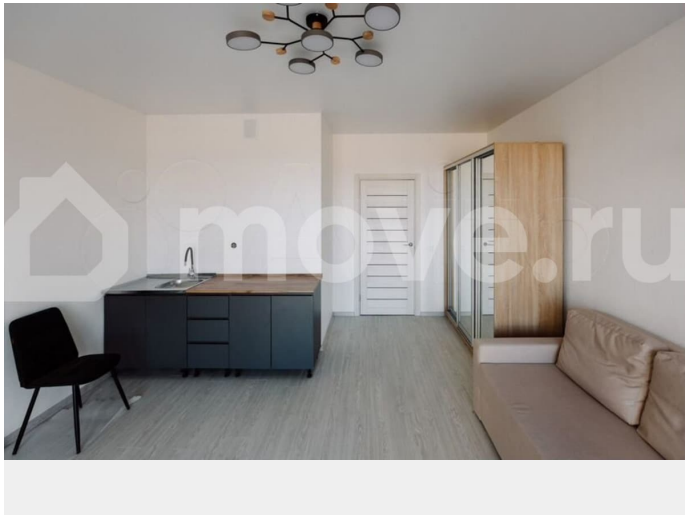

для заметок

Санкт-Петербургом. Первая очередь комплекса состоит из 4-х корпусов, три из которых уже выведены в продажу. Начало передачи ключей во 2-м корпусе— 2 квартал 2026 года. РАСПОЛОЖЕНИЕ И ЛОГИСТИКА — До выезда на КАД не более 5 минут. — Дорога до Стрельны или Петергофа займет 10-15 минут на автомобиле. — До станции метро «Проспект Ветеранов» можно добраться за 40 минут на автобусе или 25 минут на автомобиле. ХАРАКТЕРИСТИКИ — 4 корпуса — 9 этажей — 216 квартир в продаже — Закрытая благоустроенная территория — Новый торговый комплекс в составе ЖК ОСОБЕННОСТИ И ПРЕИМУЩЕСТВА — Комфорт-класс — Чистовая отделка в базе — Потолки 2,75 м — Панорамные окна «в пол» ИНФРАСТРУКТУРА И ОКРУЖЕНИЕ — Парковые зоны, скверы, пруды, экотропа — есть всё, чтобы наслаждаться чистым воздухом и окружающей природой каждый день. — В ближайшей пешей доступности продуктовые магазины, автобусные остановки, православный храм. — В радиусе 500 метров детский сад, школа искусств, музыкальная школа, стадион, центр культуры, спорта и молодежной политики. — Поблизости находятся такие важные культурные достопримечательности Петербурга как Константиновский дворец, дворцы и парки Петергофа.