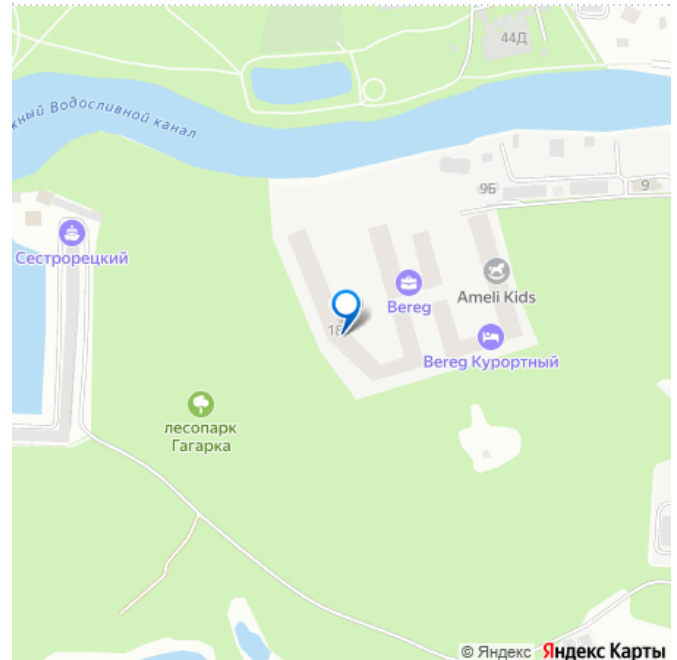

🕒 Создано: 17.02.2026 в 01:13

Обновлено: 11.04.2026 в 01:12

**Санкт-Петербург, Сестрорецк, ул.
Инструментальщиков, 18**

26 647 134 ₺

Санкт-Петербург, Сестрорецк, ул. Инструментальщиков, 18

Улица

[улица Инструментальщиков](#)

Квартира

Количество комнат

2

Общая площадь

64.2 м²

Этаж

1/5

Детали объекта

Тип сделки

Продам

Раздел

[Квартиры](#)

Ремонт

с отделкой

Квартира в новостройке

да

Описание

Апартамент № 528 площадью 64,2 кв.м. в корпусе Wood с видом на улицу Дом сдан!!! О проекте: «Bereg. Курортный» – первый проект петербургского девелопера ELEMENT (ранее

для заметок