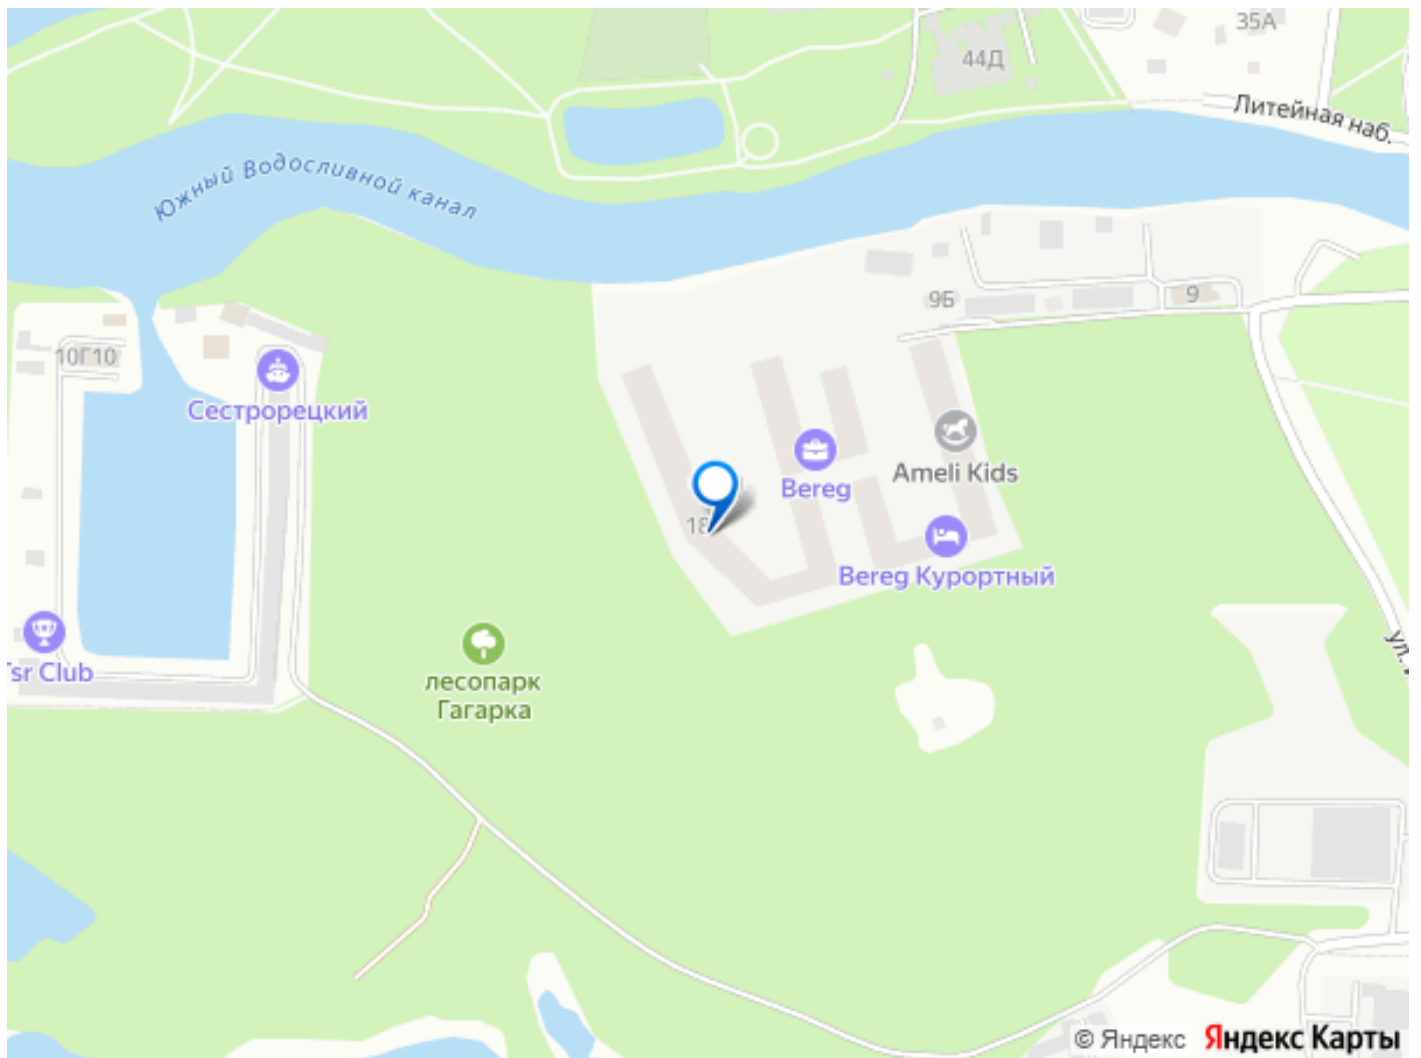

Move.ru - вся недвижимость России