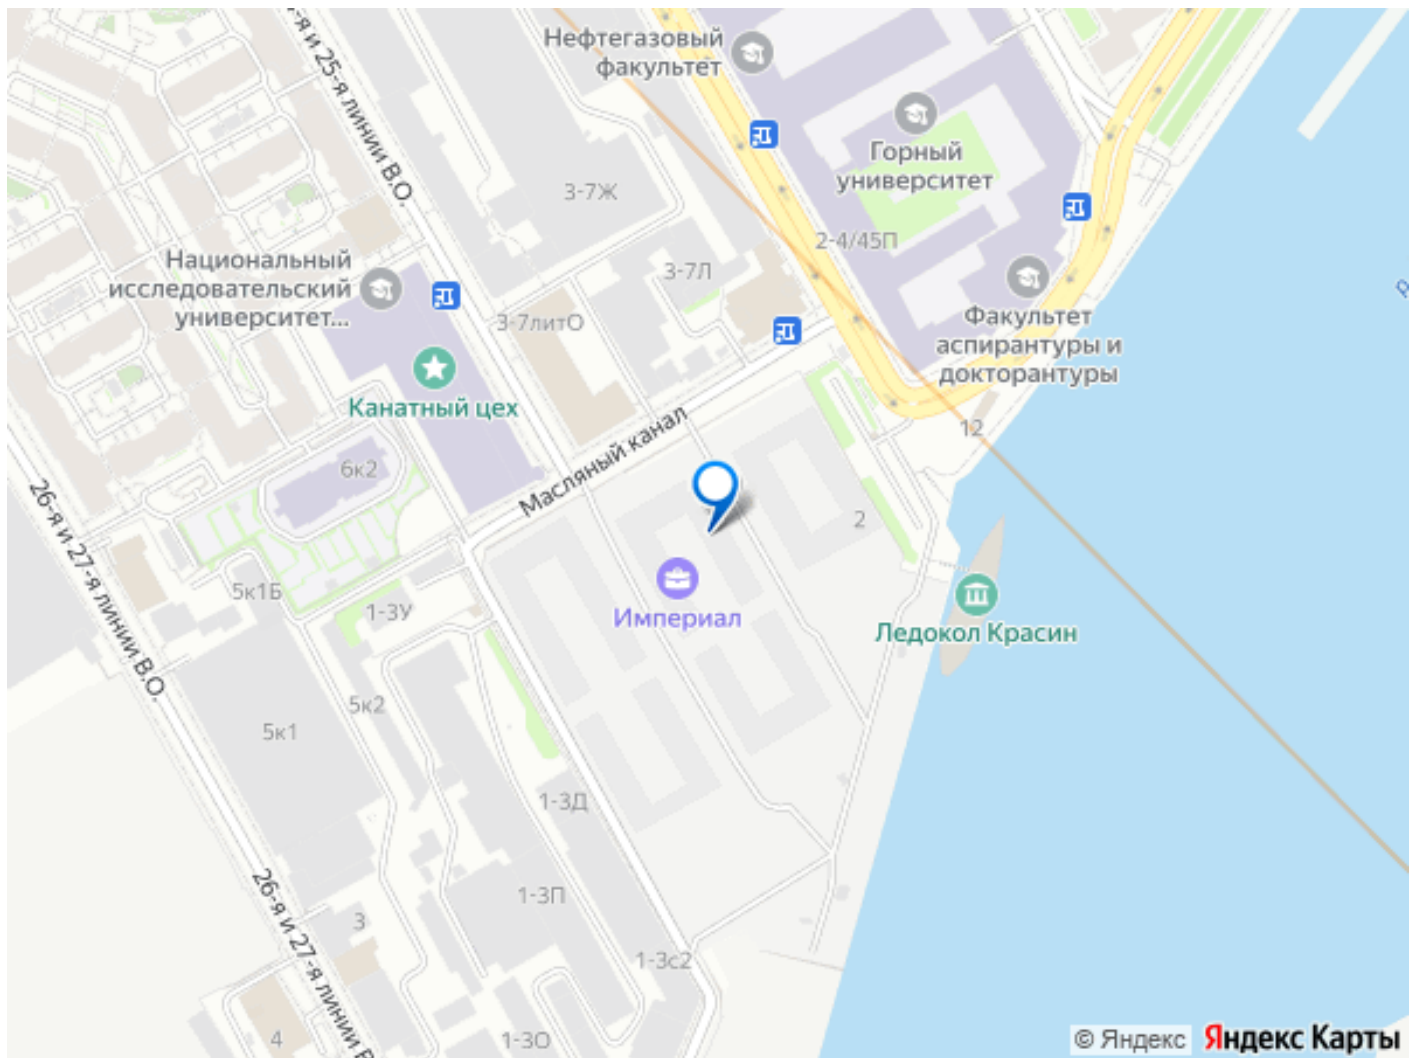

Move.ru - вся недвижимость России