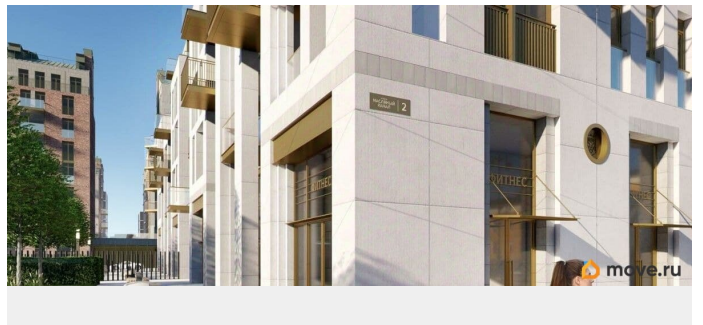

Продается просторная 2-комнатная квартира от застройщика в жилом комплексе «Империал Клуб» в уютном

Василеостровском районе. До метро можно добраться на транспорте всего за 7 минут.

Окна от пола до потолка позволят безгранично любоваться видами Петербурга, наполнят комнату солнцем и светом!

Парадные виды на Большую Неву и Английскую набережную • Изысканная архитектура жилого комплекса. • Уникальное благоустройство. • Двухуровневые входные группы. • Панорамные окна, открытые террасы, вантовые балконы. • Двухэтажные сити-виллы с патио, квартиры с возможностью обустройства камина и зимнего сада с растениями. • Просторный фитнес-центр с бассейном и спа-зоной на первом этаже. • Премиальный сервис: заказ такси, выгул собак, уборка, доставка вещей.