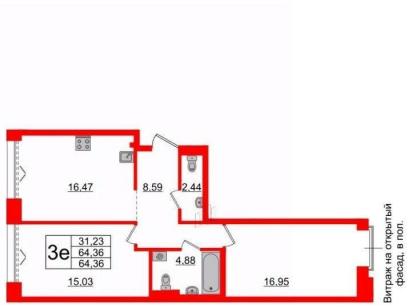

Жилая площадь

32 м²

Площадь кухни

16.5 м²

Общая площадь

64.36 м²

Этаж

3/7

Уникальная, функциональная европланировка, большая кухня-гостиная 16.47 м², просторная прихожая 8.59 м².

Общая площадь квартиры - 64.36 м², жилая 31.98 м², высота потолка 3 м. Квартира

продается с черновой отделкой. Что особенного в ЖК «Империал Клуб»? •

Петербургская Недвижимость

3е-комнатная, 64.36м²

- Кол-во комнат: 2
- Этаж: 3 из 7
- Общая площадь: 64.36м²
- Жилая площадь: 31.98м²

Уникальные преимущества: Квартира с панорамными окнами

Move.ru - вся недвижимость России