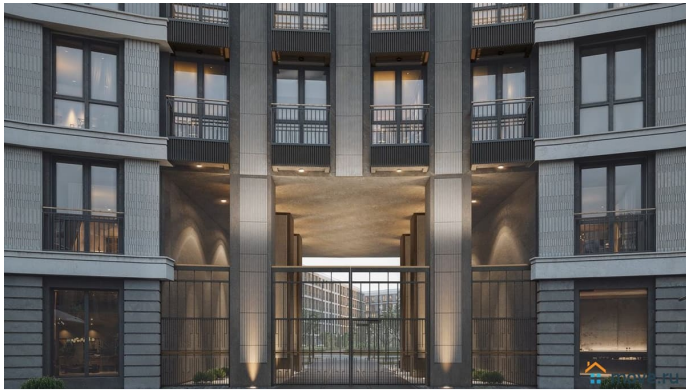

без отделки

Квартира в новостройке

да

Год сдачи

4 квартал 2029 г.

лифт, парковка

Описание

Просторная квартира в престижной локации — ул. Профессора Попова, 38, между набережной Карповки и исторической застройкой Петроградской стороны. Из окон открываются виды на Иоанновский монастырь и реку Карповку. В пешей доступности метро «Петроградская», «Чкаловская» и «Чёрная речка». Высота потолков 3 м, панорамное остекление, эксклюзивная планировка. Квартира передается без отделки, что позволяет реализовать индивидуальный дизайн-проект. Монолитно-кирпичный дом клубного формата, 6-этажная периметральная застройка с полузакрытым двором и парадными курдонёрами. Подземный паркинг с прямым доступом из жилых этажей. Благоустроенная набережная с собственным причалом, озеленённые пространства для отдыха. Рядом ведущие вузы, школы, парки и рестораны. Удобный выезд на ЗСД.