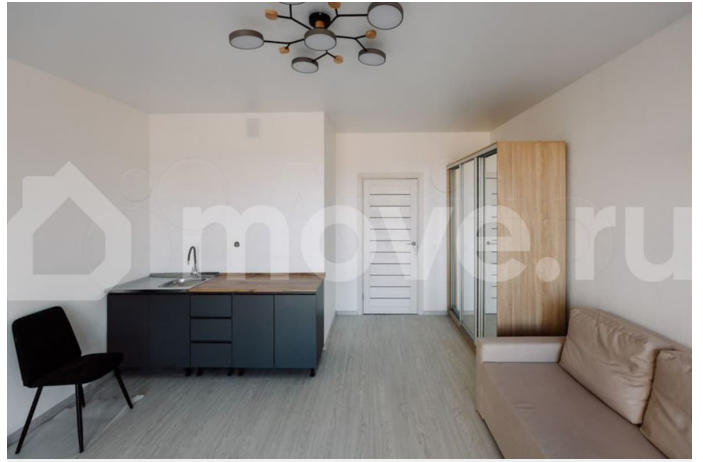

Шоссе

[Ропшинское](#)

Квартира

Количество комнат

2

Общая площадь

64.4 м²

Этаж

Квартира в новостройке

да

Описание

Экоквартал «Гармония» расположен в Ломоносовском районе Ленинградской области в 5 километрах к югу от границы с

Санкт-Петербургом. Первая очередь комплекса состоит из 4-х корпусов, три из которых уже выведены в продажу. Начало передачи ключей во 2-м корпусе— 2 квартал 2026 года. РАСПОЛОЖЕНИЕ И ЛОГИСТИКА — До выезда на КАД не более 5 минут. — Дорога до Стрельны или Петергофа займет 10-15 минут на автомобиле. — До станции метро «Проспект Ветеранов» можно добраться за 40 минут на автобусе или 25 минут на автомобиле. ХАРАКТЕРИСТИКИ — 4 корпуса — 9 этажей — 216 квартир в продаже — Закрытая благоустроенная территория — Новый торговый комплекс в составе ЖК ОСОБЕННОСТИ И ПРЕИМУЩЕСТВА — Комфорт-класс — Чистовая отделка в базе — Потолки 2,75 м — Панорамные окна «в пол» ИНФРАСТРУКТУРА И ОКРУЖЕНИЕ — Парковые зоны, скверы, пруды, экотропа — есть всё, чтобы наслаждаться чистым воздухом и окружающей природой каждый день. — В ближайшей пешей доступности продуктовые магазины, автобусные остановки, православный храм. — В радиусе 500 метров детский сад, школа искусств, музыкальная школа, стадион, центр культуры, спорта и молодежной политики. — Поблизости находятся такие важные культурные достопримечательности Петербурга как Константиновский дворец, дворцы и парки Петергофа.