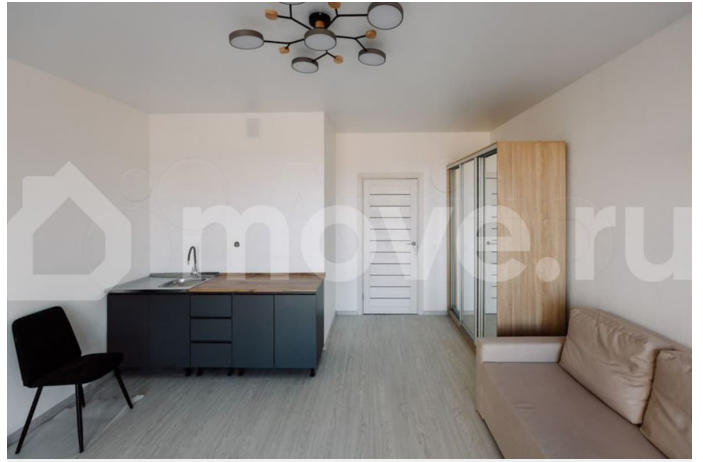

для заметок

Санкт-Петербургом. Первая очередь комплекса состоит из 4-х корпусов, три из которых уже выведены в продажу. Начало передачи ключей в 3-м корпусе— 2 квартал 2026 года. РАСПОЛОЖЕНИЕ И ЛОГИСТИКА — До выезда на КАД не более 5 минут. — Дорога до Стрельны или Петергофа займет 10-15 минут на автомобиле. — До станции метро «Проспект Ветеранов» можно добраться за 40 минут на автобусе или 25 минут на автомобиле. ХАРАКТЕРИСТИКИ — 4 корпуса — 9 этажей — 216 квартир в продаже — Закрытая благоустроенная территория — Новый торговый комплекс в составе ЖК ОСОБЕННОСТИ И ПРЕИМУЩЕСТВА — Комфорт-класс — Чистовая отделка в базе — Потолки 2,75 м — Панорамные окна «в пол» ИНФРАСТРУКТУРА И ОКРУЖЕНИЕ — Парковые зоны, скверы, пруды, экотропа — есть всё, чтобы наслаждаться чистым воздухом и окружающей природой каждый день. — В ближайшей пешей доступности продуктовые магазины, автобусные остановки, православный храм. — В радиусе 500 метров детский сад, школа искусств, музыкальная школа, стадион, центр культуры, спорта и молодежной политики. — Поблизости находятся такие важные культурные достопримечательности Петербурга как Константиновский дворец, дворцы и парки Петергофа.