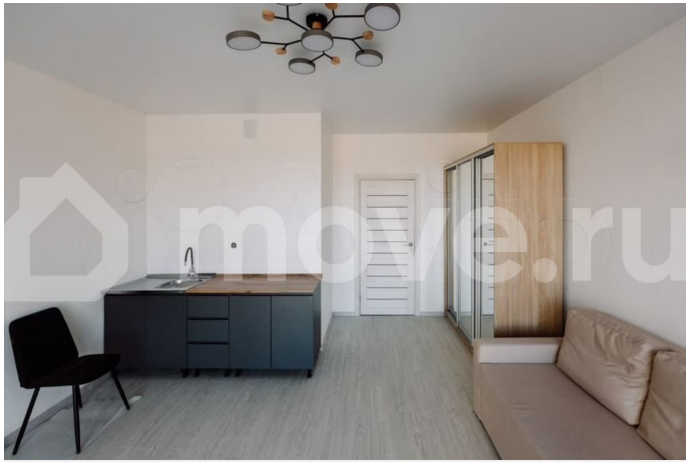

Шоссе

[Ропшинское](#)

Квартира

Количество комнат

2

Общая площадь

64.4 м²

Этаж

Квартира в новостройке

да

для заметок

Описание

Экоквартал «Гармония» расположен в Ломоносовском районе Ленинградской области в 5 километрах к югу от границы с

Санкт-Петербургом. Первая очередь комплекса состоит из 4-х корпусов, три из которых уже выведены в продажу. Начало передачи ключей в 3-м корпусе— 2 квартал 2026 года. РАСПОЛОЖЕНИЕ И ЛОГИСТИКА — До выезда на КАД не более 5 минут. — Дорога до Стрельны или Петергофа займет 10-15 минут на автомобиле. — До станции метро «Проспект Ветеранов» можно добраться за 40 минут на автобусе или 25 минут на автомобиле. ХАРАКТЕРИСТИКИ — 4 корпуса — 9 этажей — 216 квартир в продаже — Закрытая благоустроенная территория — Новый торговый комплекс в составе ЖК ОСОБЕННОСТИ И ПРЕИМУЩЕСТВА — Комфорт-класс — Чистовая отделка в базе — Потолки 2,75 м — Панорамные окна «в пол» ИНФРАСТРУКТУРА И ОКРУЖЕНИЕ — Парковые зоны, скверы, пруды, экотропа — есть всё, чтобы наслаждаться чистым воздухом и окружающей природой каждый день. — В ближайшей пешей доступности продуктовые магазины, автобусные остановки, православный храм. — В радиусе 500 метров детский сад, школа искусств, музыкальная школа, стадион, центр культуры, спорта и молодежной политики. — Поблизости находятся такие важные культурные достопримечательности Петербурга как Константиновский дворец, дворцы и парки Петергофа.