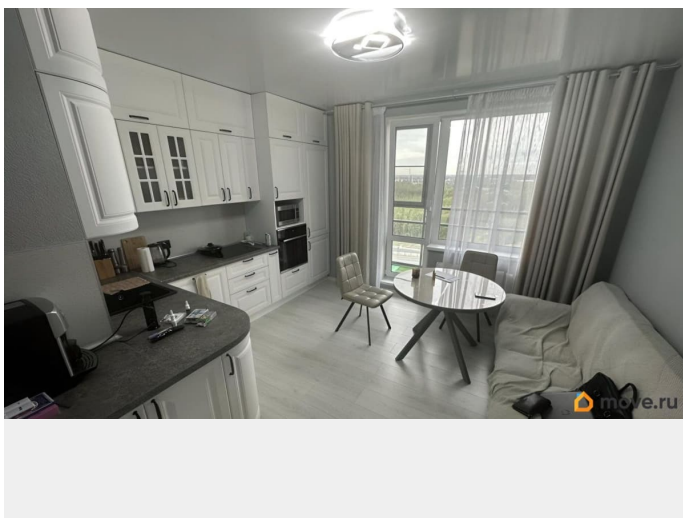

да

возможна ипотека, лифт, парковка

Описание

Продается просторная двушка на Суздальском шоссе! Предлагаем вашему вниманию уютную двухкомнатную квартиру с большими площадями кухни-гостиной, комнат и санузла. На балконе выполнен качественный ремонт, что позволяет наслаждаться временем на свежем воздухе. В квартире остаётся вся мебель и техника, что делает её идеальным вариантом для комфортного проживания без дополнительных затрат, либо сдачи в аренду. В шаговой доступности находятся школы, детские сады, кафе и супермаркет Дикси. Удобная транспортная доступность: до метро всего 10 минут на автомобиле или автобусе. Автобусная остановка расположена рядом с домом. Прямая продажа, квартира в ипотеке у Промсвязьбанка.