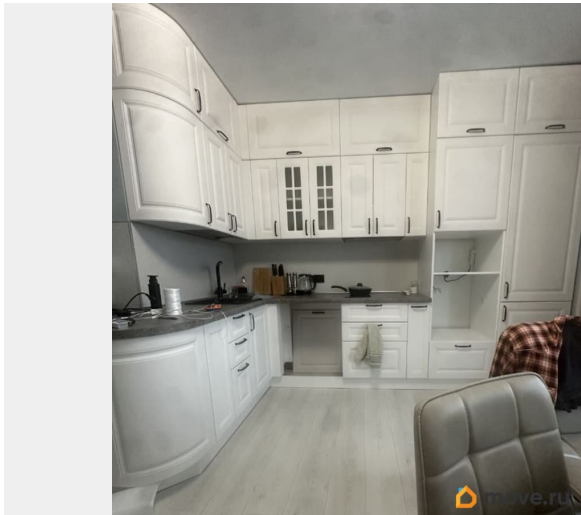

[СПБ, Приморский район](#)

Квартира

Количество комнат

2

Жилая площадь

35 м²

Площадь кухни

15 м²

да

возможна ипотека, лифт, парковка

Описание

Продается просторная двушка на Суздальском шоссе! Предлагаем вашему вниманию уютную двухкомнатную квартиру с большими площадями кухни-гостиной, комнат и санузла. На балконе выполнен качественный ремонт, что позволяет наслаждаться временем на свежем воздухе. В квартире остаётся вся мебель и техника, что делает её идеальным вариантом для комфортного проживания без дополнительных затрат, либо сдачи в аренду. В шаговой доступности находятся школы, детские сады, кафе и супермаркет Дикси. Удобная транспортная доступность: до метро всего 10 минут на автомобиле или автобусе. Автобусная остановка расположена рядом с домом. Прямая продажа, квартира в ипотеке у Промсвязьбанка.