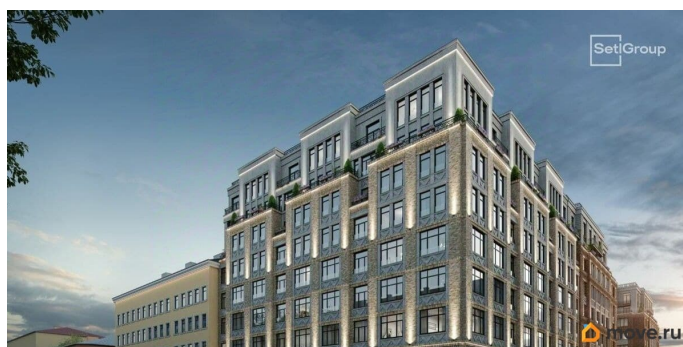

3е-комнатная, 64.56м²

- Кол-во комнат **2**
- Этаж **7 из 9**
- Общая площадь **64.56м²**
- Жилая площадь **28м²**