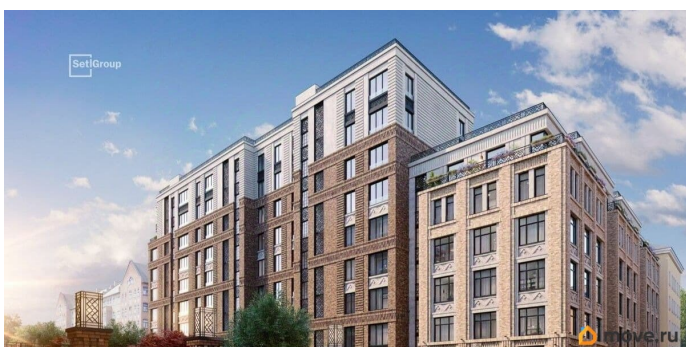

3е-комнатная, 64.56м²

- Кол-во комнат **2**
- Этаж **7 из 9**
- Общая площадь **64.56м²**
- Жилая площадь **28м²**