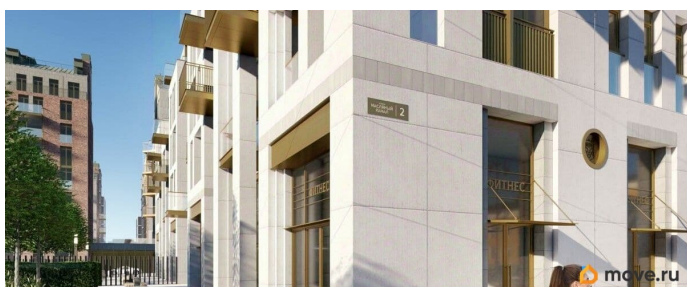

3е-комнатная, 64.65м²

- Кол-во комнат **2**
- Этаж **5 из 7**
- Общая площадь **64.65м²**
- Жилая площадь **30.27м²**