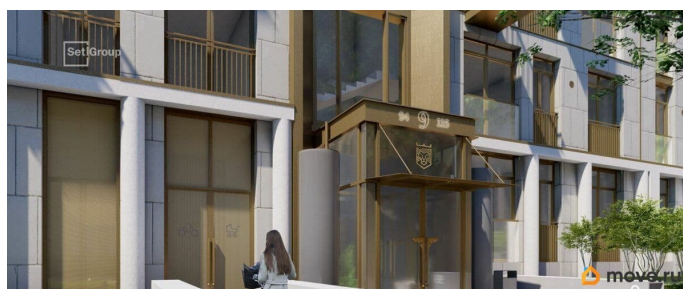

3е-комнатная, 64.65м²

- Кол-во комнат **2**
- Этаж **5 из 7**
- Общая площадь **64.65м²**
- Жилая площадь **30.27м²**