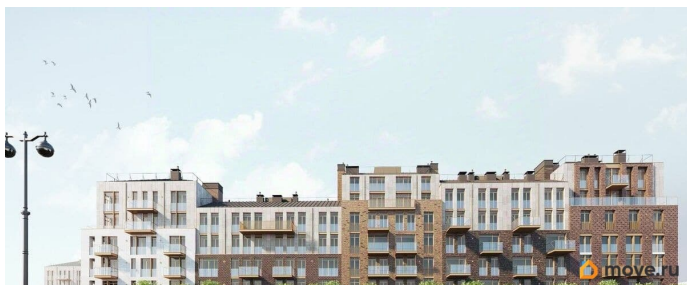

3е-комнатная, 64.65м²

- Кол-во комнат **2**
- Этаж **5 из 7**
- Общая площадь **64.65м²**
- Жилая площадь **30.27м²**