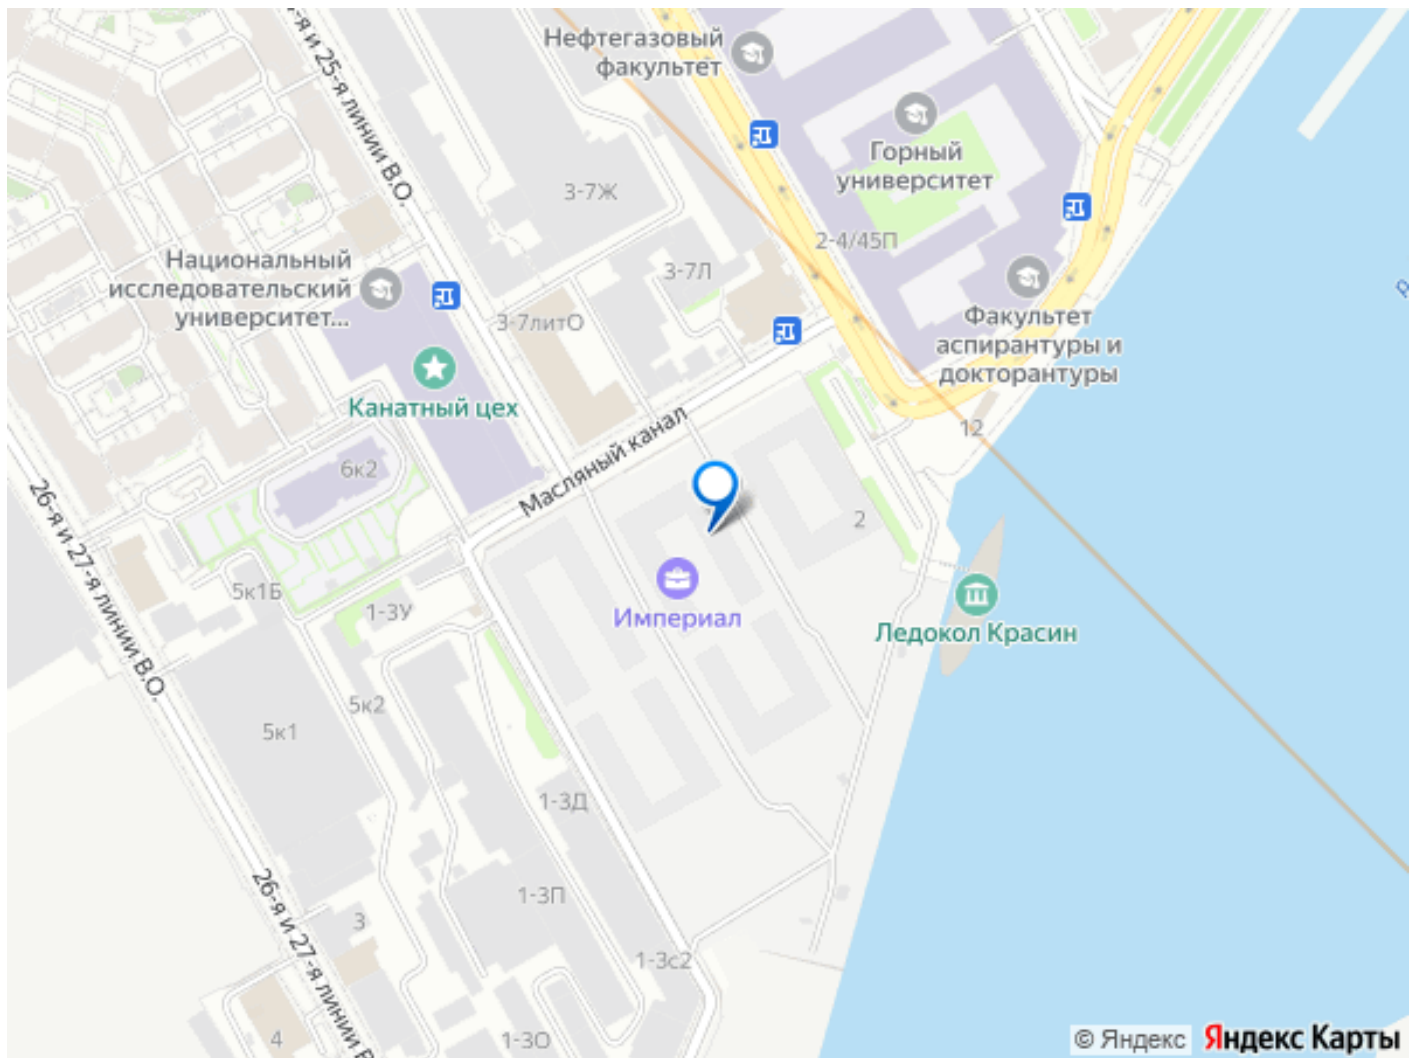

Move.ru - вся недвижимость России