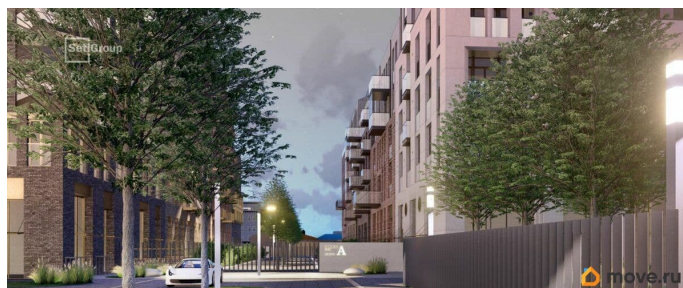

3е-комнатная, 64.65м²

- Кол-во комнат **2**
- Этаж **5 из 7**
- Общая площадь **64.65м²**
- Жилая площадь **30.27м²**