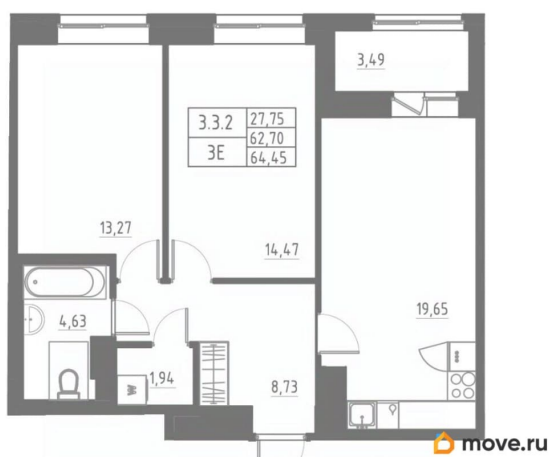

заполнением Soundstop - дополнительная шумоизоляция внутренних перегородок и межэтажных перекрытий, шумозащитные окна, малозумные лифты Light-in - в квартирах устанавливаются широкоформатные окна, увеличены на 30%. Высота подоконников на уровне 60 см от пола. Vent-in - в каждой комнате есть клапаны индивидуальной вентиляции, которые обеспечивают приток свежего воздуха с улицы. inHOME умный дом в каждой квартире Интеллектуальная цифровая система, которая позволит дистанционно решать бытовые вопросы, управлять квартирой и экономить на оплате коммунальных услуг. В состав inHOME входят: IP-домофон, Face key, «умные» счетчики, датчики протечки, дистанционное отключение розеток, и т.д. Паркинг Подземный паркинг с доступом на лифте Локация - м. Звездная и м. Купчино 10 мин. на машине - КАД 5 мин. на машине - Пулково 15 мин. на машине - Невский проспект 35 мин. на машине