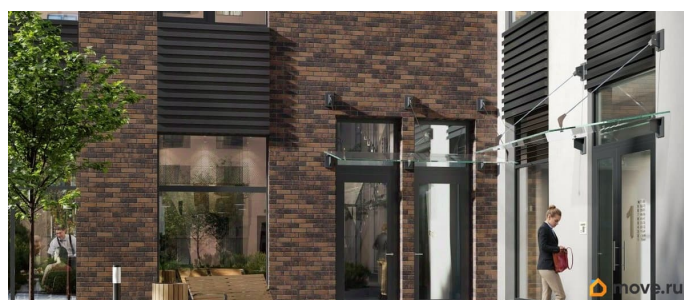

заполнением Soundstop - дополнительная шумоизоляция внутренних перегородок и межэтажных перекрытий, шумозащитные окна, малозумные лифты Light-in - в квартирах устанавливаются широкоформатные окна, увеличены на 30%. Высота подоконников на уровне 60 см от пола. Vent-in - в каждой комнате есть клапаны индивидуальной вентиляции, которые обеспечивают приток свежего воздуха с улицы. inHOME умный дом в каждой квартире Интеллектуальная цифровая система, которая позволит дистанционно решать бытовые вопросы, управлять квартирой и экономить на оплате коммунальных услуг. В состав inHOME входят: IP-домофон, Face key, «умные» счетчики, датчики протечки, дистанционное отключение розеток, и т.д. Паркинг Подземный паркинг с доступом на лифте Локация - м. Звездная и м. Купчино 10 мин. на машине - КАД 5 мин. на машине - Пулковское шоссе 15 мин. на машине - Невский проспект 35 мин. на машине