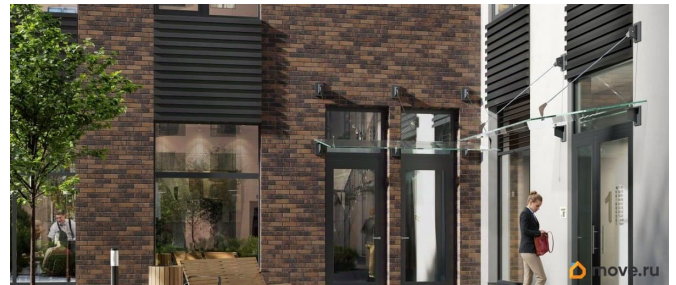

🕒 Создано: 27.01.2026 в 20:00

🔄 Обновлено: 06.04.2026 в 16:25

12 739 382 ₺

Округ

[СПБ, Пушкинский район](#)

для заметок

Квартира

Количество комнат

2

Высота потолков

2.7 м

Жилая площадь

27.8 м²

Площадь кухни

19.7 м²

Общая площадь

64.66 м²

Этаж

8/12

Детали объекта

Тип сделки

Продам

Раздел

[Квартиры](#)

Тип балкона

лоджия

Тип санузла

совмещенный

Вид из окна