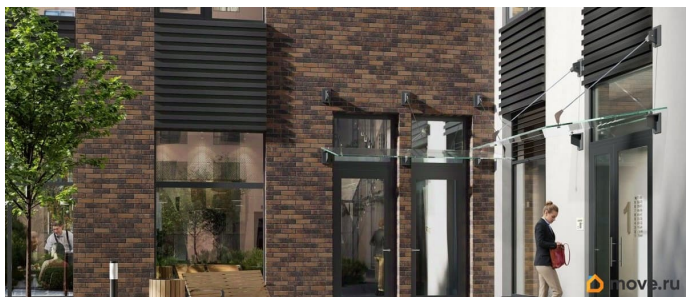

заполнением Soundstop - дополнительная шумоизоляция внутренних перегородок и межэтажных перекрытий, шумозащитные окна, малозумные лифты Light-in - в квартирах устанавливаются широкоформатные окна, увеличены на 30%. Высота подоконников на уровне 60 см от пола. Vent-in - в каждой комнате есть клапаны индивидуальной вентиляции, которые обеспечивают приток свежего воздуха с улицы. inHOME умный дом в каждой квартире Интеллектуальная цифровая система, которая позволит дистанционно решать бытовые вопросы, управлять квартирой и экономить на оплате коммунальных услуг. В состав inHOME входят: IP-домофон, Face key, «умные» счетчики, датчики протечки, дистанционное отключение розеток, и т.д. Паркинг Подземный паркинг с доступом на лифте Локация - м. Звездная и м. Купчино 10 мин. на машине - КАД 5 мин. на машине - Пулково 15 мин. на машине - Невский проспект 35 мин. на машине