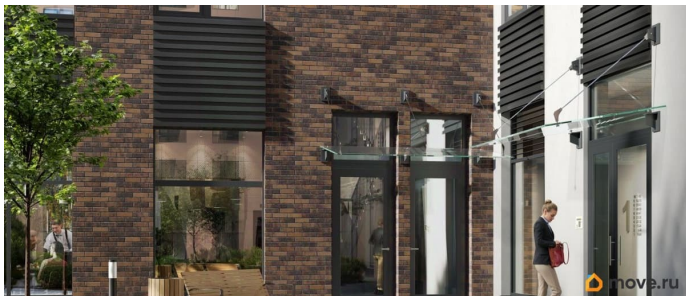

A⁺

ПЛОЩАДЬ 64.66
КОМНАТ 2
ЭТАЖ 8
move.ru

3 вида чистовой отделки