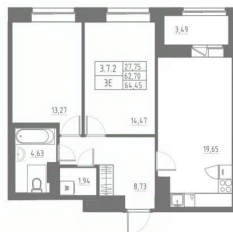

A⁺

ПЛОЩАДЬ 64.66
КОМНАТ 2
ЭТАЖ 8
move.ru

3 вида чистовой отделки