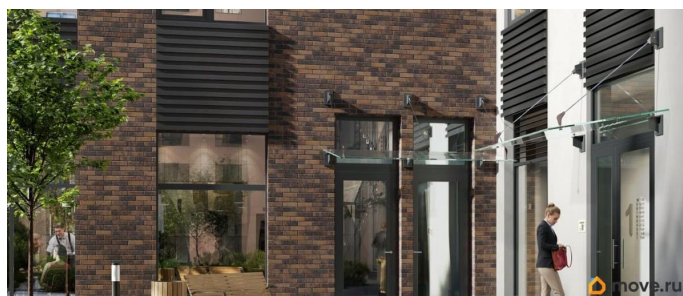

заполнением Soundstop - дополнительная шумоизоляция внутренних перегородок и межэтажных перекрытий, шумозащитные окна, малозумные лифты Light-in - в квартирах устанавливаются широкоформатные окна, увеличены на 30%. Высота подоконников на уровне 60 см от пола. Vent-in - в каждой комнате есть клапаны индивидуальной вентиляции, которые обеспечивают приток свежего воздуха с улицы. inHOME умный дом в каждой квартире Интеллектуальная цифровая система, которая позволит дистанционно решать бытовые вопросы, управлять квартирой и экономить на оплате коммунальных услуг. В состав inHOME входят: IP-домофон, Face key, «умные» счетчики, датчики протечки, дистанционное отключение розеток, и т.д. Паркинг Подземный паркинг с доступом на лифте Локация - м. Звездная и м. Купчино 10 мин. на машине - КАД 5 мин. на машине - Пулковское шоссе 15 мин. на машине - Невский проспект 35 мин. на машине #26dstV