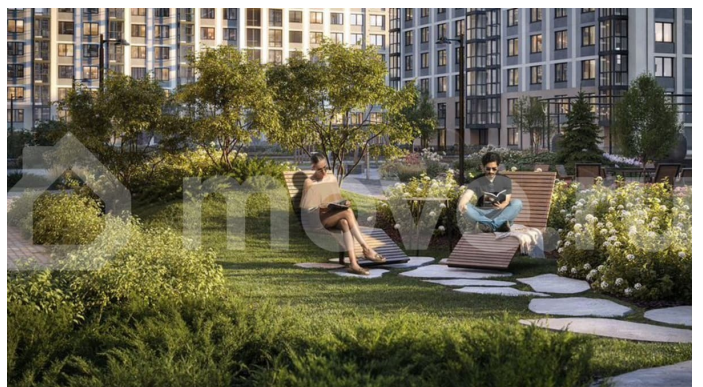

пешком, столько же на авто до Володарского моста и набережной. До выезда на КАД и до площади А. Невского — 20 минут. Жить в окружении зелёных парков и скверов, где в пешей доступности детские сады и школы, а до Невского проспекта полчаса пути — гениально, не правда ли? Строительство ведётся в 2 очереди. В трёх корпусах I-й очереди (от 14 до 20 этажей) — 611 квартир от студий до четырёхкомнатных. Есть эксклюзивные квартиры с эркерами и террасами. На последних этажах — high flats с потолками 3 м. Все квартиры продаются с отделкой White Box. Приватный зелёный двор без машин с 4 детскими площадками Richter RUS, профессиональными outdoor-тренажёрами, библио-беседкой и уличным коворкингом. Охрана и видеонаблюдение 24/7. Вход на территорию только по электронному ключу. Два лобби с переговорной и кофепойнтом. Клуб-гостиная с Wi-Fi в 4-м корпусе. Подземный паркинг с лифтом на 601 машиноместо (32 места для электромобилей) и гостевая парковка.