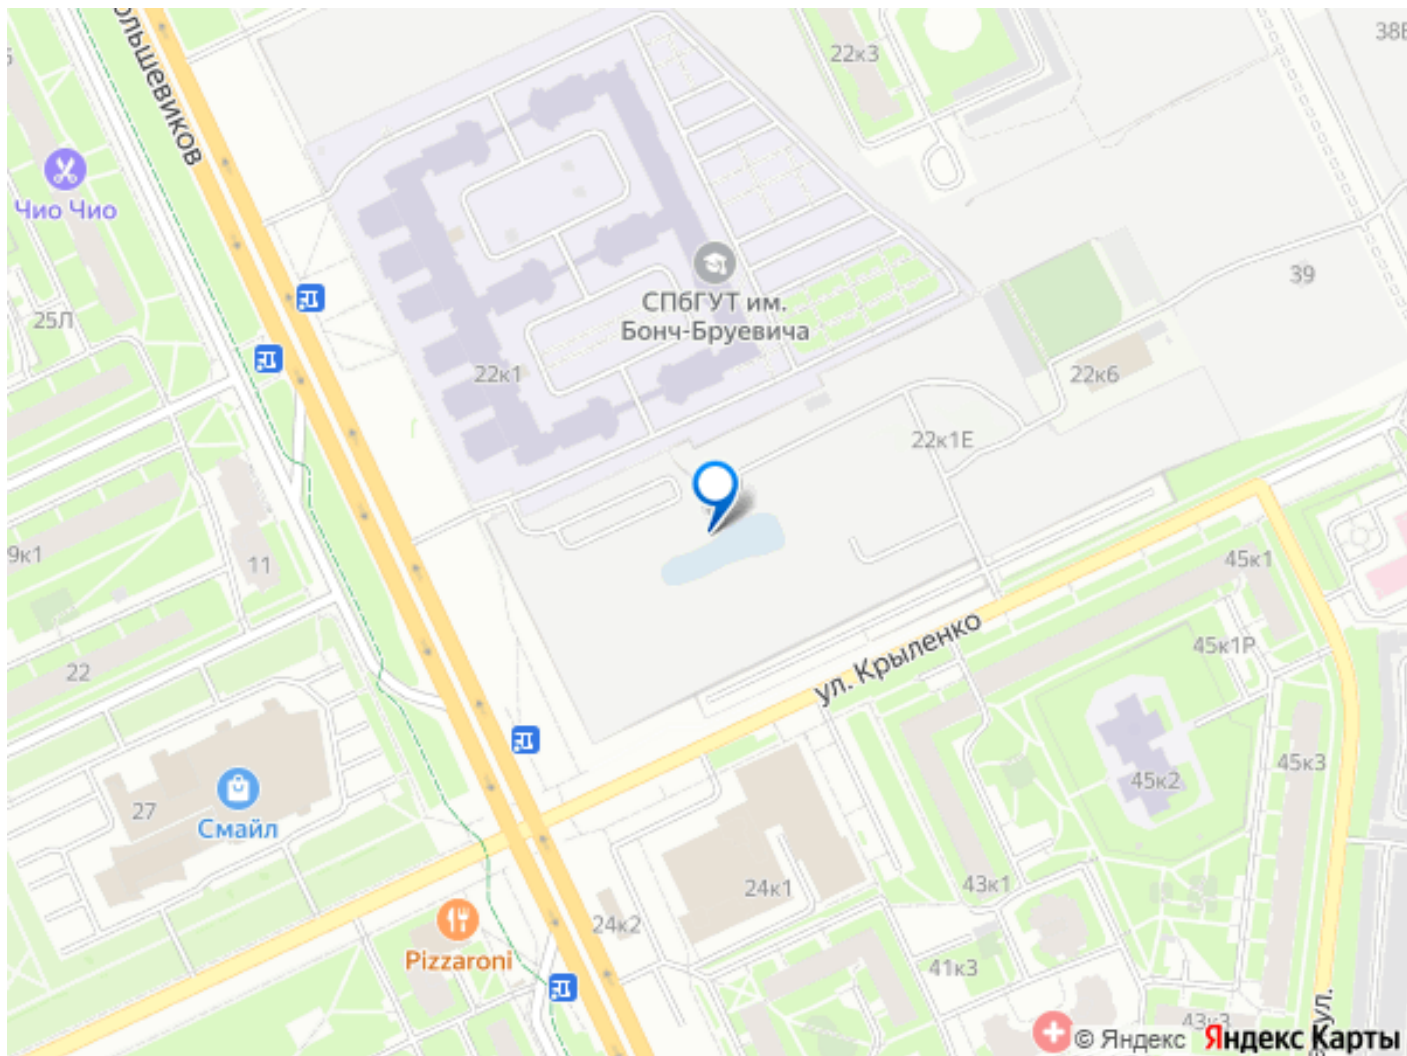

Move.ru - вся недвижимость России