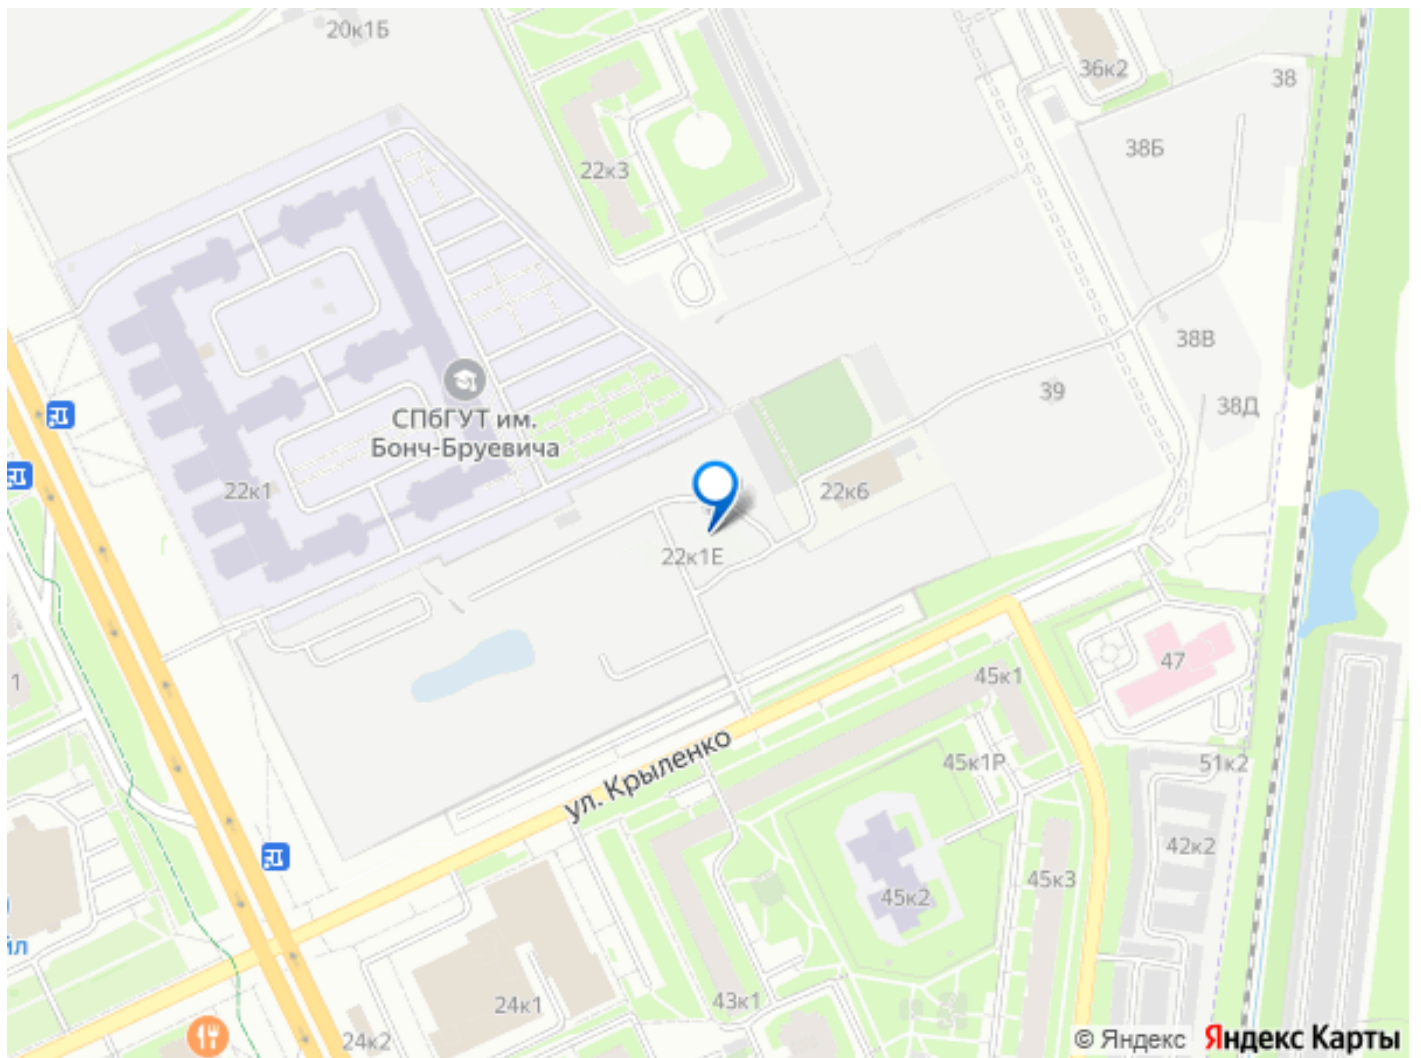

Move.ru - вся недвижимость России