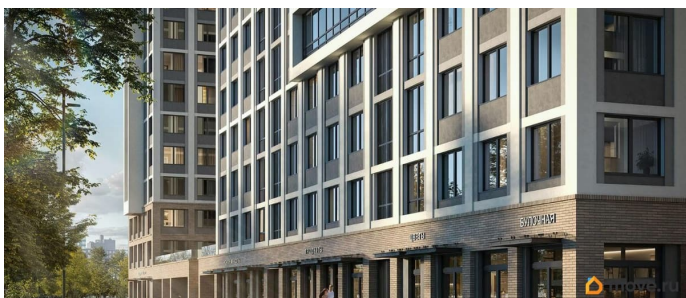

РВІ ГЕНИЙ

КОМНАТ ПЛОЩАДЬ ОТДЕЛКА

СТАРТ ПРОДАЖ
НА БОЛЬШЕВИКОВ

ПЛОЩАДКИ RICHTER
ВОД ПІКОРІ
move.ru