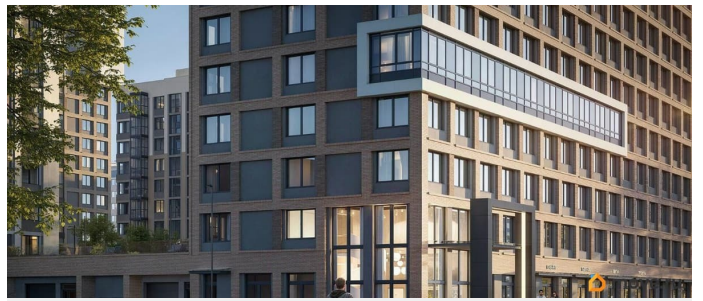

РВІ ГЕНИЙ

КОМНАТ ПЛОЩАДЬ ОТДЕЛКА

СТАРТ ПРОДАЖ
НА БОЛЬШЕВИКОВ

ПЛОЩАДКИ RICHTER
ВОД ПИЛОРИ