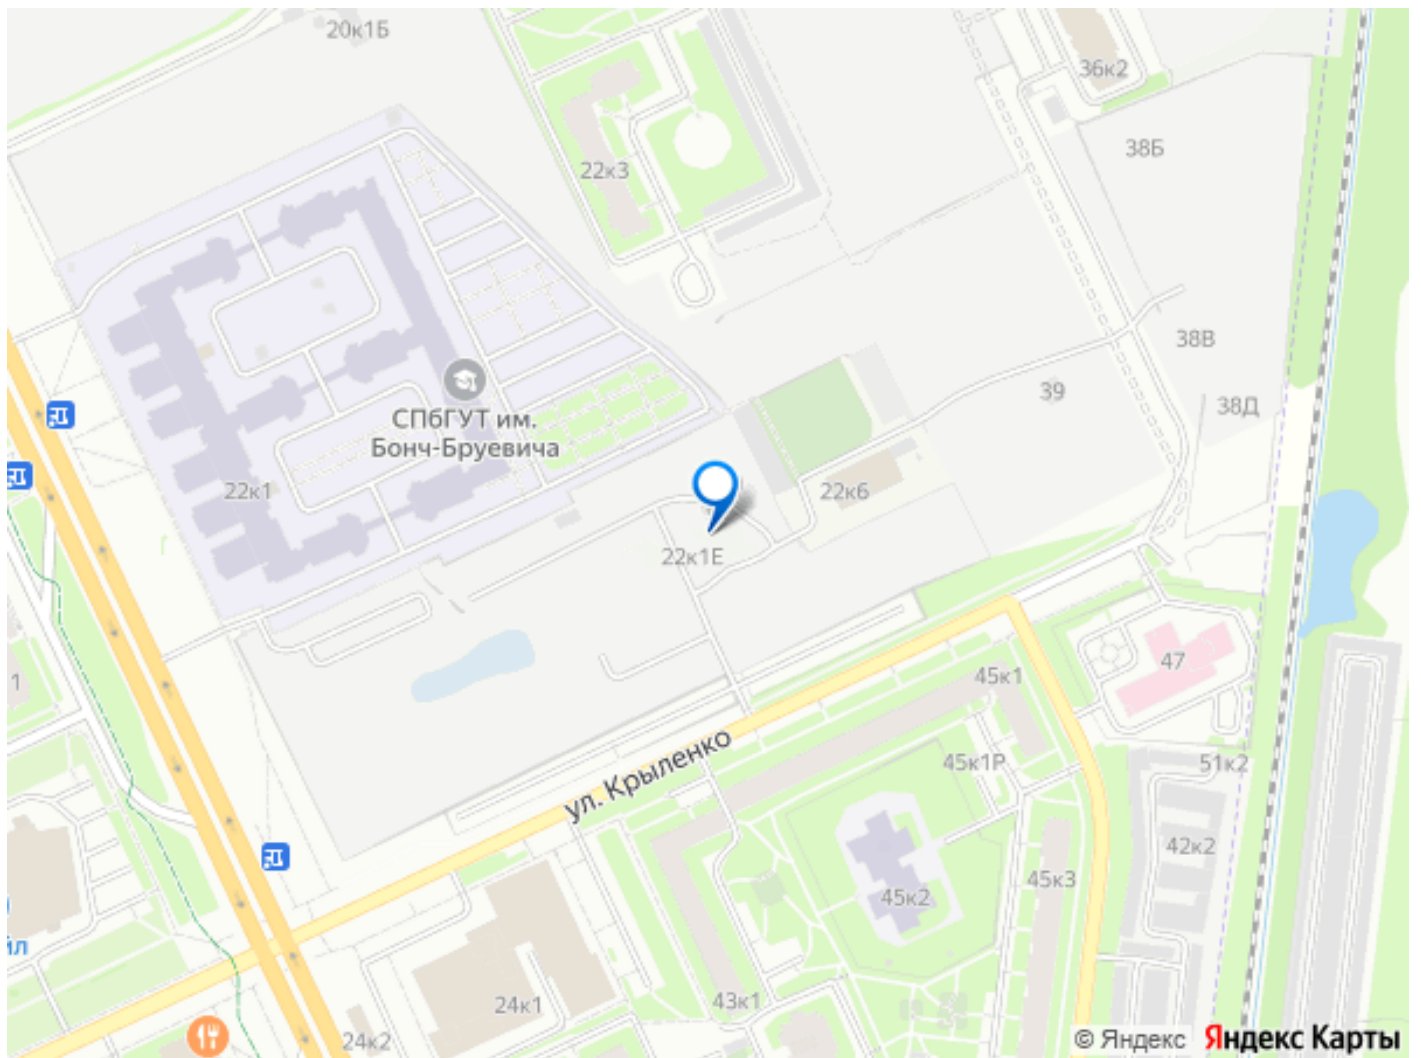

Move.ru - вся недвижимость России