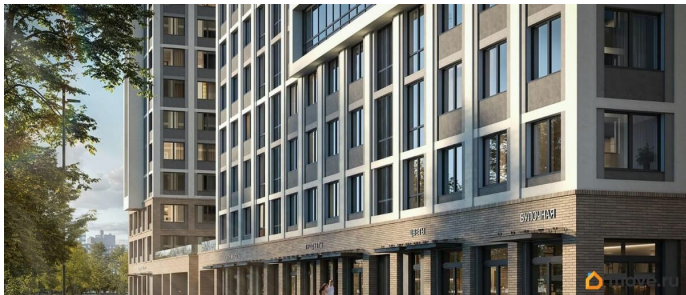

РВІ ГЕНИЙ

КОМНАТ ПЛОЩАДЬ ОТДЕЛКА

СТАРТ ПРОДАЖ
НА БОЛЬШЕВИКОВ

ПЛОЩАДКИ RICHTER
ВОД ПИЛОРИ