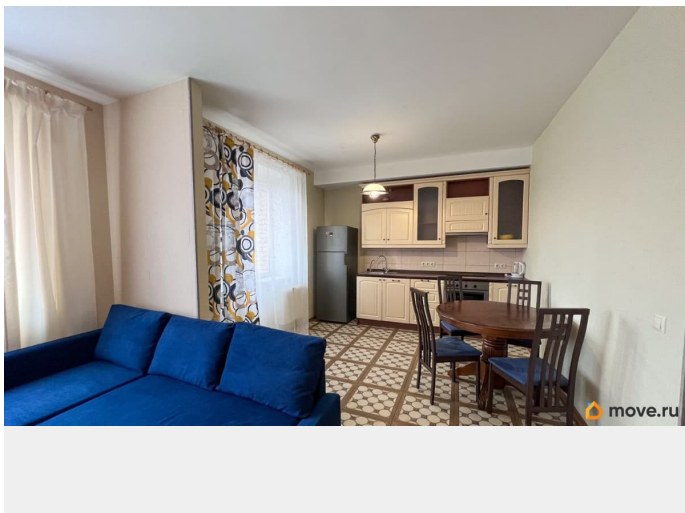

Площадь кухни

10.9 м²

Общая площадь

64.7 м²

Этаж

7/13

Детали объекта

Тип сделки

Покупка в ипотеку

да

возможна ипотека, лифт

Описание

В прямой продаже теплая, светлая. уютная квартира в жилом комплексе бизнес-класса «Адмирал Нахимов» от застройщика «Строительный трест». Двухкомнатная квартира с европланировкой: кухня - гостиная (10,9 + 19,0 кв.м.) с выходом на застекленную лоджию, просторная спальня (17,0 кв.м.), сан.узел совмещенный (4,6 кв.м.) в кафеле, прихожая (13,2 кв.м.) с гардеробной комнатой. Полы: в комнатах ламинат: на кухне, в сан.узле и прихожей - кафель(с подогревом). Мебель и бытовая техника в подарок. Кирпичный дом с отличной шумоизоляцией. Закрытая, охраняемая территория с видеонаблюдением. Развитая инфраструктура, пешая доступность метро. Без обременений. Один взрослый собственник с момента постройки дома. Никто не прописан. Никто не проживает.