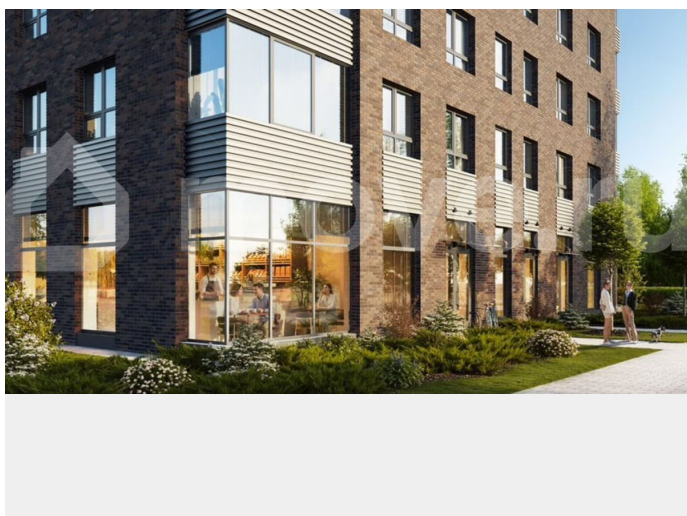

датчики протечки, дистанционное отключение розеток, и т.д. Паркинг
Подземный паркинг с доступом на лифте
Локация - м. Звездная и м. Купчино 10 мин.
на машине - КАД 5 мин. на машине - Пулковое
15 мин. на машине - Невский проспект 35
мин. на машине (AQID02545127)

Аквилон
СОЛАР

3 вида чистовой отделки
Городская прописка
Подземный паркинг

ПЛОЩАДЬ	КОМНАТ	ЭТАЖ
2	64.66	10