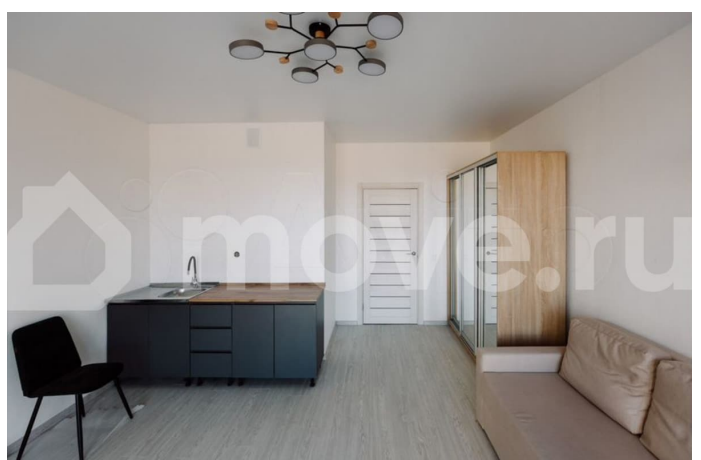

**89251234567**

для заметок

Санкт-Петербургом. Первая очередь комплекса состоит из 4-х корпусов, три из которых уже выведены в продажу. Начало передачи ключей в 3-м корпусе— 2 квартал 2026 года. РАСПОЛОЖЕНИЕ И ЛОГИСТИКА — До выезда на КАД не более 5 минут. — Дорога до Стрельны или Петергофа займет 10-15 минут на автомобиле. — До станции метро «Проспект Ветеранов» можно добраться за 40 минут на автобусе или 25 минут на автомобиле. ХАРАКТЕРИСТИКИ — 4 корпуса — 9 этажей — 216 квартир в продаже — Закрытая благоустроенная территория — Новый торговый комплекс в составе ЖК ОСОБЕННОСТИ И ПРЕИМУЩЕСТВА — Комфорт-класс — Чистовая отделка в базе — Потолки 2,75 м — Панорамные окна «в пол» ИНФРАСТРУКТУРА И ОКРУЖЕНИЕ — Парковые зоны, скверы, пруды, экотропа — есть всё, чтобы наслаждаться чистым воздухом и окружающей природой каждый день. — В ближайшей пешей доступности продуктовые магазины, автобусные остановки, православный храм. — В радиусе 500 метров детский сад, школа искусств, музыкальная школа, стадион, центр культуры, спорта и молодежной политики. — Поблизости находятся такие важные культурные достопримечательности Петербурга как Константиновский дворец, дворцы и парки Петергофа.