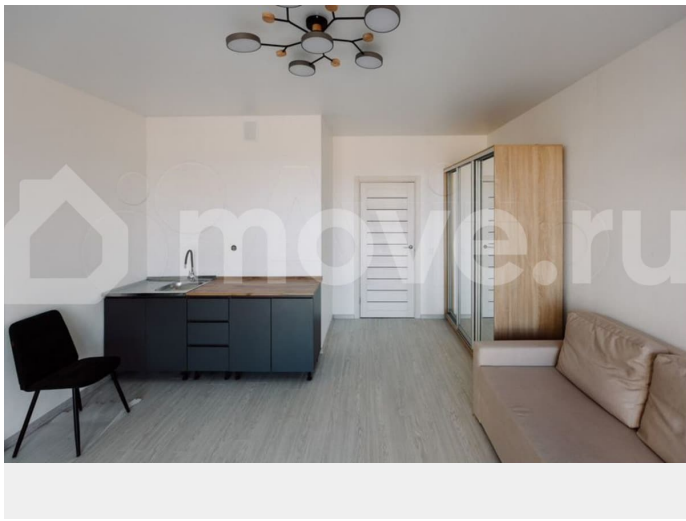

Шоссе

[Ропшинское](#)

Квартира

Количество комнат

2

Общая площадь

64.8 м²

Этаж

Квартира в новостройке

да

для заметок

Описание

Экоквартал «Гармония» расположен в Ломоносовском районе Ленинградской области в 5 километрах к югу от границы с

Санкт-Петербургом. Первая очередь комплекса состоит из 4-х корпусов, три из которых уже выведены в продажу. Начало передачи ключей в 3-м корпусе— 2 квартал 2026 года. РАСПОЛОЖЕНИЕ И ЛОГИСТИКА — До выезда на КАД не более 5 минут. — Дорога до Стрельны или Петергофа займет 10-15 минут на автомобиле. — До станции метро «Проспект Ветеранов» можно добраться за 40 минут на автобусе или 25 минут на автомобиле. ХАРАКТЕРИСТИКИ — 4 корпуса — 9 этажей — 216 квартир в продаже — Закрытая благоустроенная территория — Новый торговый комплекс в составе ЖК ОСОБЕННОСТИ И ПРЕИМУЩЕСТВА — Комфорт-класс — Чистовая отделка в базе — Потолки 2,75 м — Панорамные окна «в пол» ИНФРАСТРУКТУРА И ОКРУЖЕНИЕ — Парковые зоны, скверы, пруды, экотропа — есть всё, чтобы наслаждаться чистым воздухом и окружающей природой каждый день. — В ближайшей пешей доступности продуктовые магазины, автобусные остановки, православный храм. — В радиусе 500 метров детский сад, школа искусств, музыкальная школа, стадион, центр культуры, спорта и молодежной политики. — Поблизости находятся такие важные культурные достопримечательности Петербурга как Константиновский дворец, дворцы и парки Петергофа.