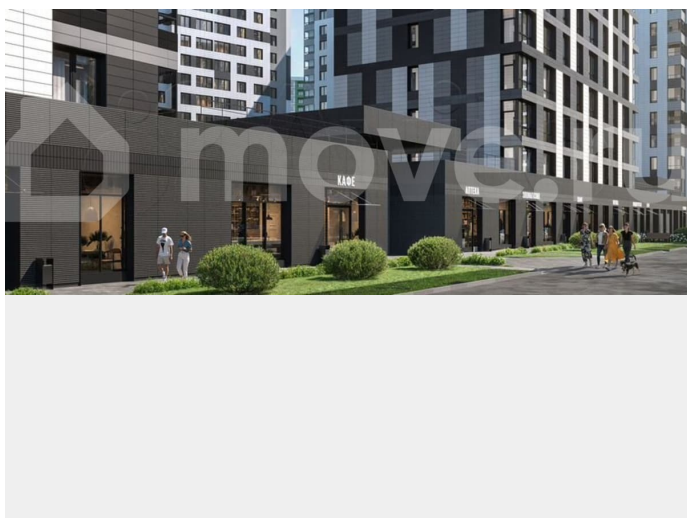

## Описание

«М36» — проект бизнес-класса от группы компаний «КВС», вдохновлённый одной из самых выразительных точек звёздной карты — скоплением Мессье 36 в созвездии Возничего. В астрономии этот объект

для заметок

символизирует порядок, точность и уверенность в движении. В архитектуре и городской среде эти же смыслы обретают материальную форму. Проект расположен в Московском районе Санкт-Петербурга — пространстве с чёткой градостроительной логикой и сильным архитектурным характером. Здесь сталинский ампи́р, неоклассицизм и арт-деко формируют респектабельный контекст, в котором историческая основательность гармонично сочетается с современным ритмом города. Всего пятнадцать минут до метро «Звёздная», близость ключевых магистралей и развитая инфраструктура делают это место точкой уверенного старта и комфортной повседневной жизни. Подобно звёздам, выстраивающим созвездия, дома «М36» формируют цельную, продуманную композицию. Архитектура проекта строится на принципах сдержанной выразительности: чёткий ритм фасадов, выверенные пропорции, лаконичная эстетика. Дома переменной этажности — 10, 13 и 17 этажей — объединены коммерческой галереей с гастрономическими и торговыми пространствами, создавая приватный, тихий двор — пространство внутреннего равновесия среди городской динамики.