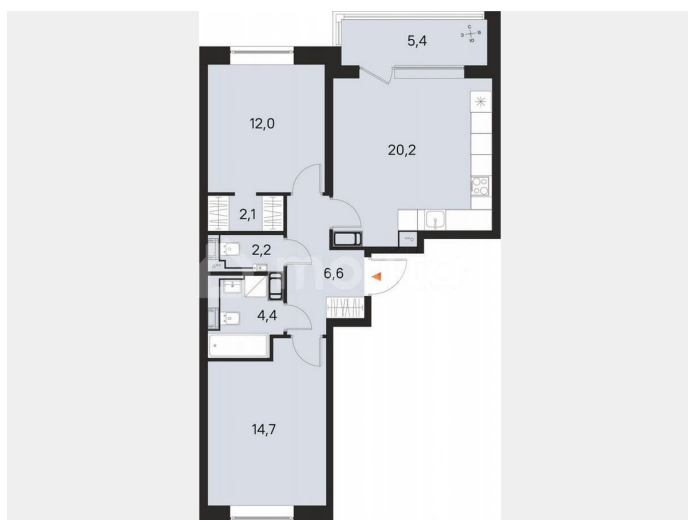

символизирует порядок, точность и уверенность в движении. В архитектуре и городской среде эти же смыслы обретают материальную форму. Проект расположен в Московском районе Санкт-Петербурга — пространстве с чёткой градостроительной логикой и сильным архитектурным характером. Здесь сталинский ампи́р, неоклассицизм и арт-деко формируют респектабельный контекст, в котором историческая основательность гармонично сочетается с современным ритмом города. Всего пятнадцать минут до метро «Звёздная», близость ключевых магистралей и развитая инфраструктура делают это место точкой уверенного старта и комфортной повседневной жизни. Подобно звёздам, выстраивающим созвездия, дома «М36» формируют цельную, продуманную композицию. Архитектура проекта строится на принципах сдержанной выразительности: чёткий ритм фасадов, выверенные пропорции, лаконичная эстетика. Дома переменной этажности — 10, 13 и 17 этажей — объединены коммерческой галереей с гастрономическими и торговыми пространствами, создавая приватный, тихий двор — пространство внутреннего равновесия среди городской динамики.