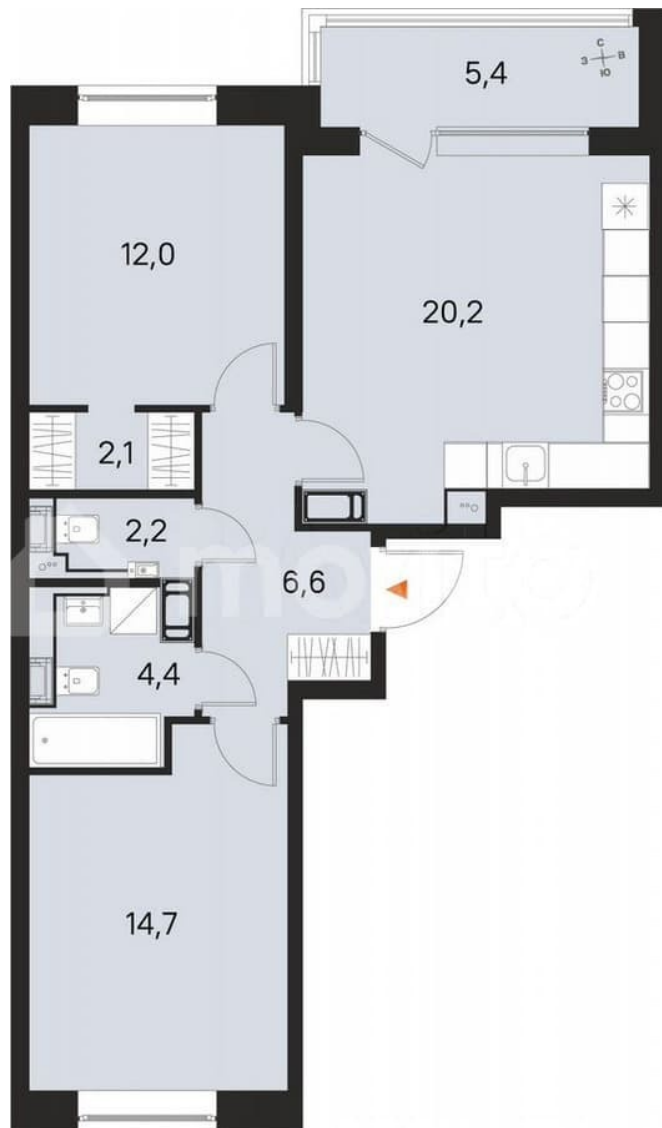

[шоссе Московское](#)

для заметок

Квартира

Количество комнат

2

Общая площадь

64.9 м²

Этаж

Квартира в новостройке

да

Описание

«М36» — проект бизнес-класса от группы компаний «КВС», вдохновлённый одной из самых выразительных точек звёздной карты — скоплением Мессье 36 в созвездии Возничего. В астрономии этот объект