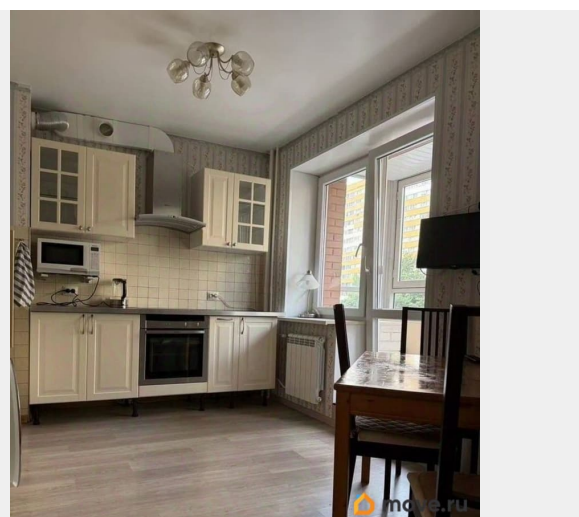

домом остановки общественного транспорта.

Выделенная линия трамвая до Автово

примерно за 10 минут. Отличная

транспортная доступность - выезды на

Ленинский проспект, пр. Жукова, пр.

Ветеранов, на КАД На первых этажах дома

имеются Сбербанк, Пекарни, ОЗОН, WB.

Показы по предварительной договоренности!