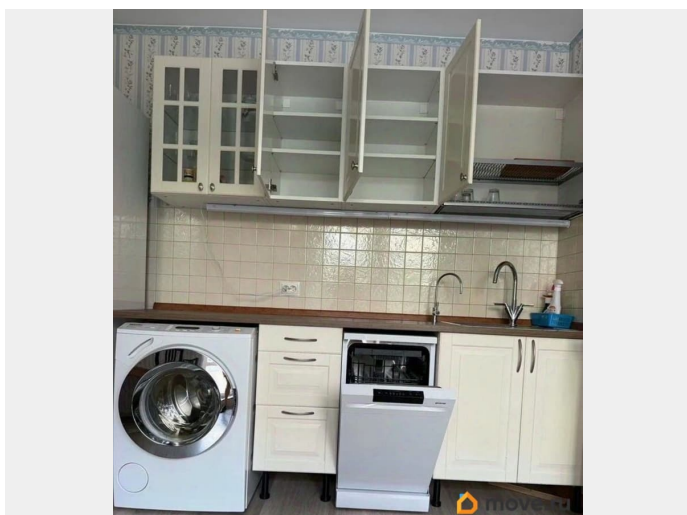

домом остановки общественного транспорта.

Выделенная линия трамвая до Автово

примерно за 10 минут. Отличная

транспортная доступность - выезды на

Ленинский проспект, пр. Жукова, пр.

Ветеранов, на КАД На первых этажах дома

имеются Сбербанк, Пекарни, ОЗОН, WB.

Показы по предварительной договоренности!