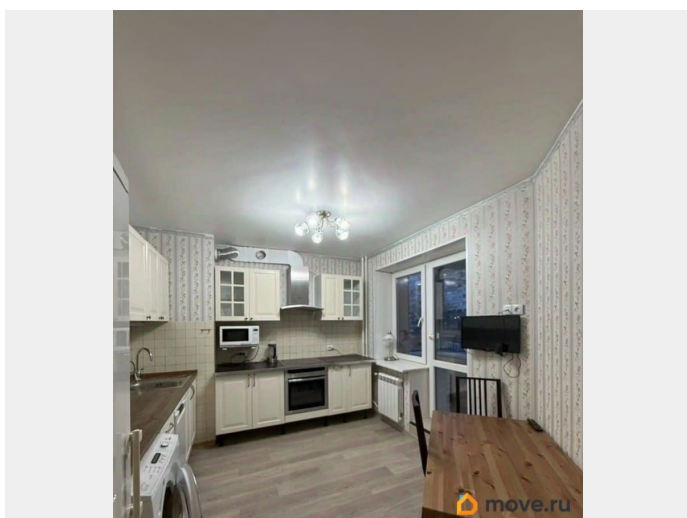

домом остановки общественного транспорта.

Выделенная линия трамвая до Автово

примерно за 10 минут. Отличная

транспортная доступность - выезды на

Ленинский проспект, пр. Жукова, пр.

Ветеранов, на КАД На первых этажах дома

имеются Сбербанк, Пекарни, ОЗОН, WB.

Показы по предварительной договоренности!