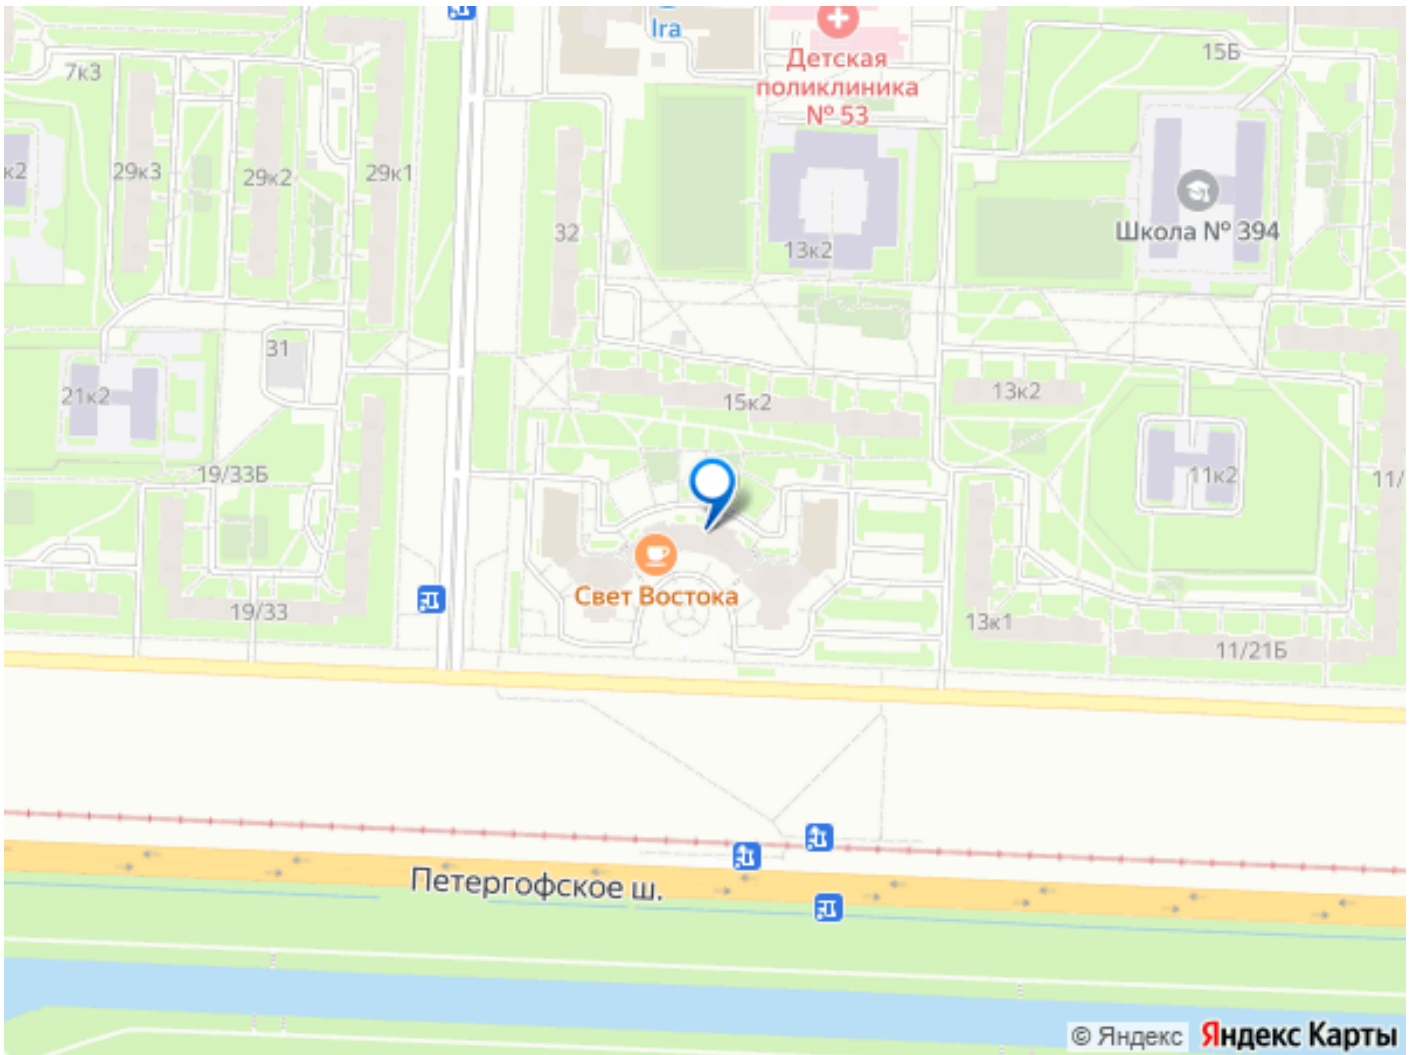

Move.ru - вся недвижимость России