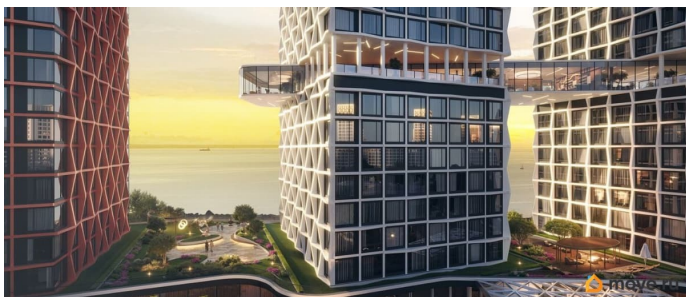

Подземный паркинг с двухуровневым хранением на 552 авто, еще 88 мест на открытой автостоянке ELEMENT создаёт инновационные жилые и коммерческие объекты в Санкт-Петербурге и Москве, которые устанавливают новые стандарты эффективной жизни в мегаполисах.