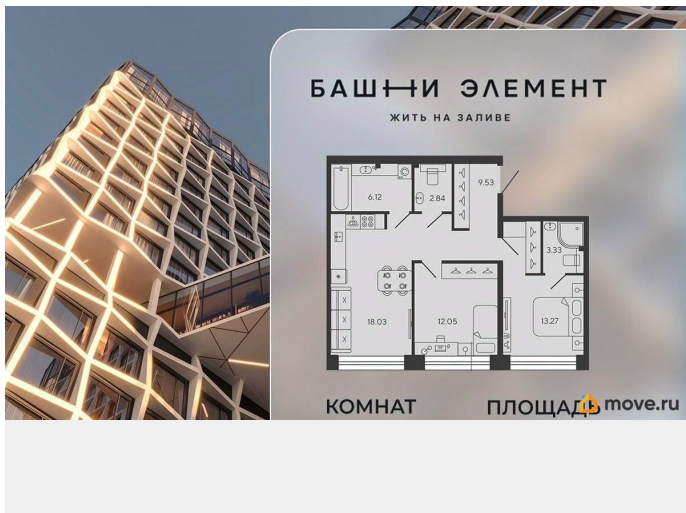

Подземный паркинг с двухуровневым хранением на 552 авто, еще 88 мест на открытой автостоянке ELEMENT создаёт инновационные жилые и коммерческие объекты в Санкт-Петербурге и Москве, которые устанавливают новые стандарты эффективной жизни в мегаполисах.