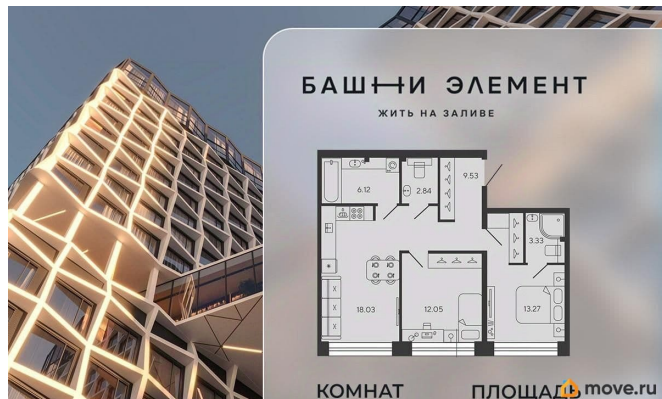

возможна ипотека, лифт

Описание

Квартира 931 в корпусе Вольфрам проекта бизнес-класса «Башни Элемент». «Башни Элемент» новый жилой проект бизнес-класса на Васильевском острове от девелоперской компании «ELEMENT». В его составе 5 башен, две из которых соединены первым в Санкт-Петербурге «небесным мостом» с клубной инфраструктурой. Первая линия Финского залива (южная часть намыва Васильевского острова), 80% квартир с видом на воду Футуристичная архитектура от «А.Лен» 5 разновысотных башен: КАРБОН, КУПРУМ, ТИТАН, ПЛАТИНА и ВОЛЬФРАМ (от 18 до 22 этажей) 1026 квартир от студий до 6-комнатных планировок формата «евро», в башнях ТИТАН и ПЛАТИНА 12 видовых пентхаусов Многофункциональный зал для событий, гостиная с кухонной зоной и террасой, коворкинг с «тихими» кабинетами, залы для йоги и персональных тренировок, комната для медитаций, кинозал, библиотека с гостиной и появятся в клубном пространстве «небесного моста» на площади 1000 м² В стилобатной части проекта «ELEMENT» создаст инфраструктуру, ориентированную в том числе на поколение «альфа» IT-школу с мультимодальным обучением, образовательно-развлекательный кластер, творческие мастерские, а также семейный центр с рестораном и фитнес-клуб с 25-метровым бассейном, тренажерным залом и фитнес-зоной Ландшафтный парк со спортивными зонами, детскими площадками и местами для отдыха площадью 2600 м²