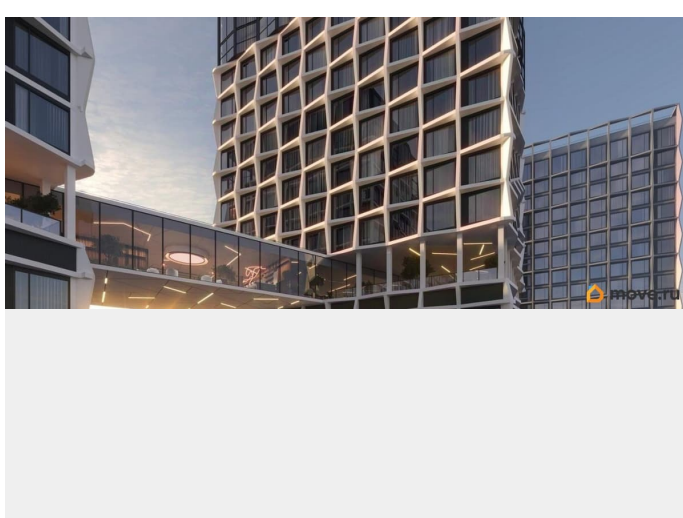

Подземный паркинг с двухуровневым хранением на 552 авто, еще 88 мест на открытой автостоянке ELEMENT создаёт инновационные жилые и коммерческие объекты в Санкт-Петербурге и Москве, которые устанавливают новые стандарты эффективной жизни в мегаполисах.