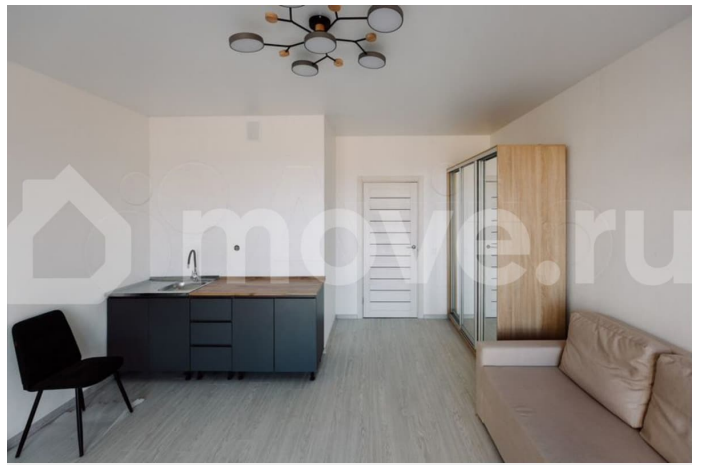

Шоссе

[Ропшинское](#)

Квартира

Количество комнат

2

Общая площадь

65.1 м²

Этаж

Квартира в новостройке

да

Описание

Экоквартал «Гармония» расположен в Ломоносовском районе Ленинградской области в 5 километрах к югу от границы с

Санкт-Петербургом. Первая очередь комплекса состоит из 4-х корпусов, три из которых уже выведены в продажу. Начало передачи ключей во 2-м корпусе— 2 квартал 2026 года. РАСПОЛОЖЕНИЕ И ЛОГИСТИКА — До выезда на КАД не более 5 минут. — Дорога до Стрельны или Петергофа займет 10-15 минут на автомобиле. — До станции метро «Проспект Ветеранов» можно добраться за 40 минут на автобусе или 25 минут на автомобиле. ХАРАКТЕРИСТИКИ — 4 корпуса — 9 этажей — 216 квартир в продаже — Закрытая благоустроенная территория — Новый торговый комплекс в составе ЖК ОСОБЕННОСТИ И ПРЕИМУЩЕСТВА — Комфорт-класс — Чистовая отделка в базе — Потолки 2,75 м — Панорамные окна «в пол» ИНФРАСТРУКТУРА И ОКРУЖЕНИЕ — Парковые зоны, скверы, пруды, экотропа — есть всё, чтобы наслаждаться чистым воздухом и окружающей природой каждый день. — В ближайшей пешей доступности продуктовые магазины, автобусные остановки, православный храм. — В радиусе 500 метров детский сад, школа искусств, музыкальная школа, стадион, центр культуры, спорта и молодежной политики. — Поблизости находятся такие важные культурные достопримечательности Петербурга как Константиновский дворец, дворцы и парки Петергофа.