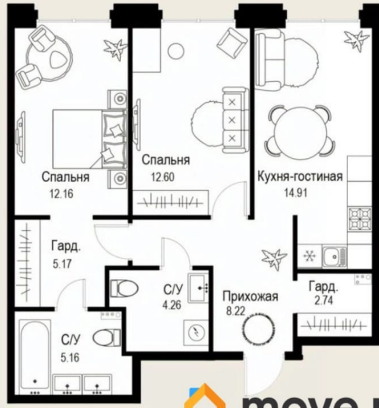

iD
SELECT

ПЕТРОГРАДСКАЯ
клубный квартал

move.ru