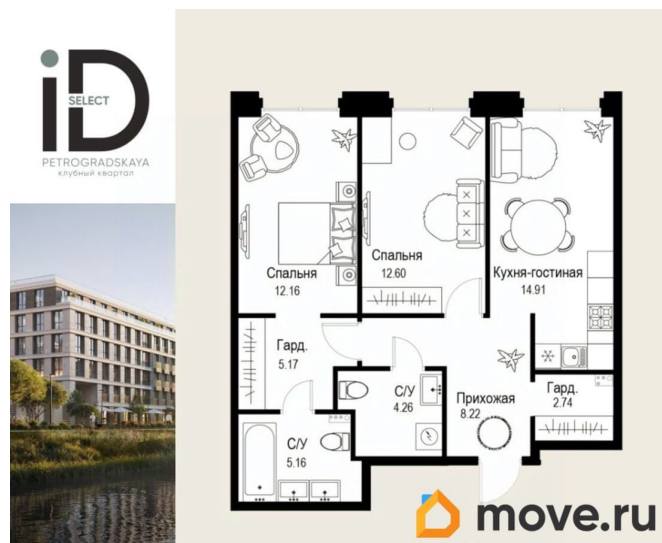

🕒 Создано: 13.03.2025 в 15:48

🔄 Обновлено: 26.03.2026 в 16:36

Санкт-Петербург, улица Профессора

Попова, 38

40 436 400 ₽

Санкт-Петербург, улица Профессора Попова, 38

Округ

[СПБ, Петроградский район](#)

Улица

[улица Профессора Попова](#)

Квартира

Количество комнат

2

Высота потолков

3 м

Жилая площадь

24.8 м²

Площадь кухни

14.9 м²

Общая площадь

65.22 м²

Этаж

2/6

Детали объекта

Тип сделки

Продам

Раздел

[Квартиры](#)

Ремонт

<https://spb.move.ru/objects/9274373067>

**Euroinvest Development, Euroinvest
Development**

79300680821

для заметок