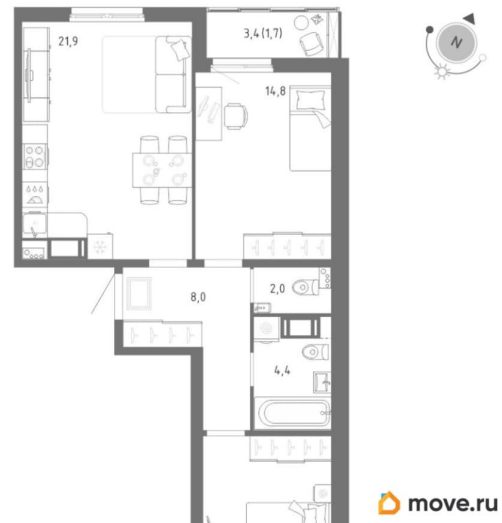

2

Высота потолков

2.72 м

Общая площадь

65.2 м²

Этаж

6/12

Детали объекта

Год сдачи

4 квартал 2028 г.

лифт

Описание

для заметок

Продаётся 2-комнатная квартира в строящемся доме (Корпус 1), срок сдачи: IV-кв. 2028, общей площадью 65.1 кв.м., на 6 этаже. Жилой комплекс «Клюква.Парк» - это новое пространство для энергичных людей, желающих обрести комфортное место для жизни, реализации и творчества.