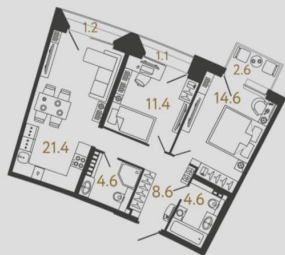

РВ1 ЦВЕТ ЗЕЛЕНОГОРСКА