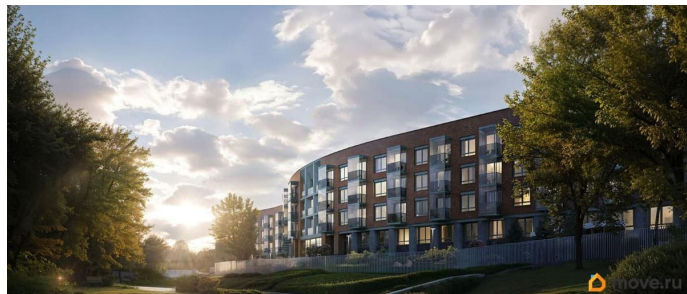

РВ1 ЦВЕТ ЗЕЛЕНОГОРСКА

КОМНАТ ПЛОЩАДЬ ОТДЕЛКА

СТАРТ ПРОДАЖ
БИЗНЕС-КЛАССА

СПА-ЦЕНТР
ДЛЯ РЕЗИДЕНТОВ