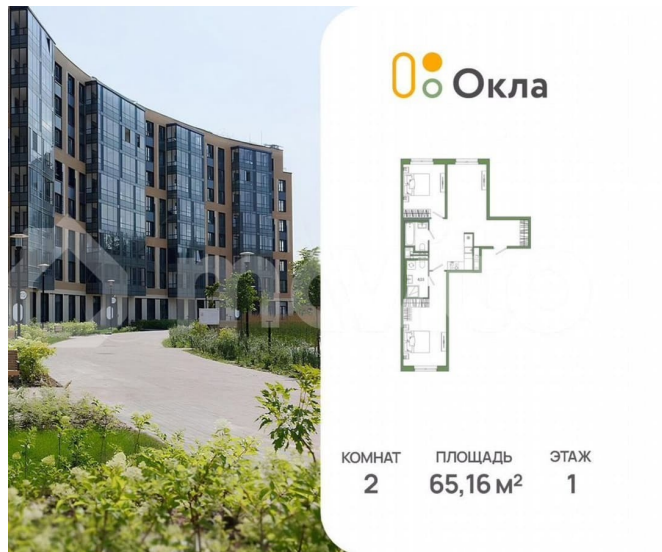

Создано: 03.04.2026 в 02:20

Обновлено: 03.04.2026 в 02:20

Санкт-Петербург, Суздальское ш, стр.

3.2.3

16 244 388 ₹

Санкт-Петербург, Суздальское ш, стр. 3.2.3

Квартира

Количество комнат

2

Общая площадь

65.2 м²

Этаж

1/7

Детали объекта

Тип сделки

Продам

Раздел

[Квартиры](#)

Ремонт

без отделки

Квартира в новостройке

да

Описание

Продается 2 комнатная квартира № 106 в ЖК ОКЛА

<https://spb.move.ru/objects/9293125543>

Новая Жизнь, Новая Жизнь

89251234567

для заметок