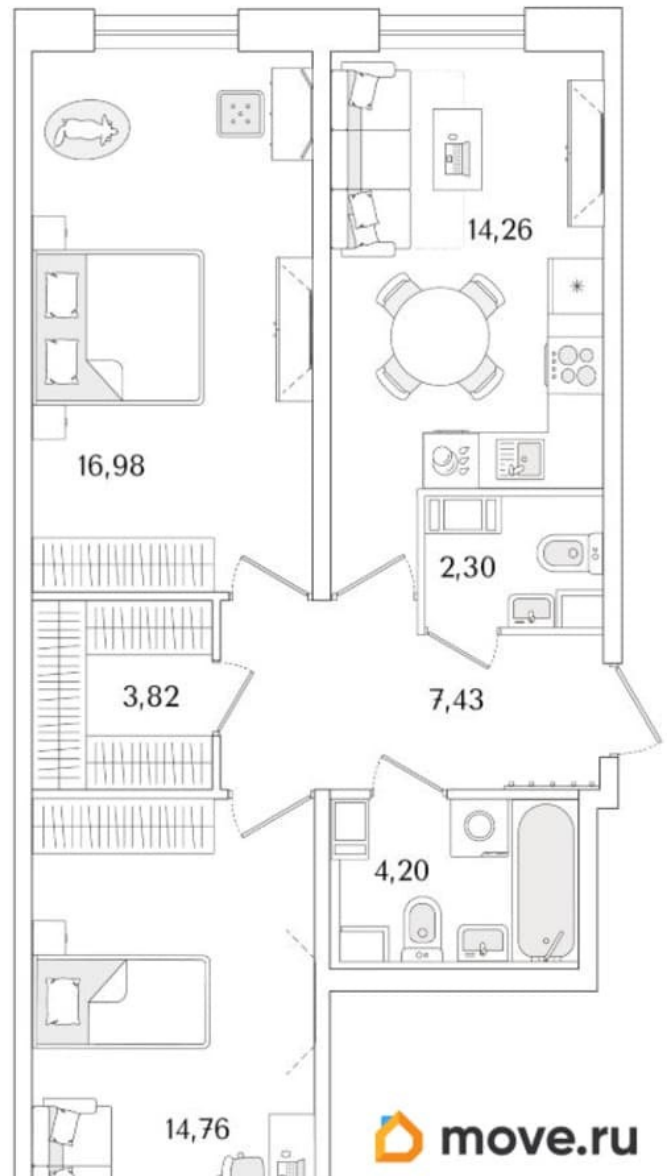

Квартира

Количество комнат

2

Высота потолков

3 м

Жилая площадь

31.7 м²

Площадь кухни

14.3 м²

Общая площадь

65.37 м²

Этаж

4/9

Детали объекта

Тип сделки

Продам

Раздел

[Квартиры](#)

Тип балкона

лоджия

Тип санузла

совмещенный

Ремонт

без отделки