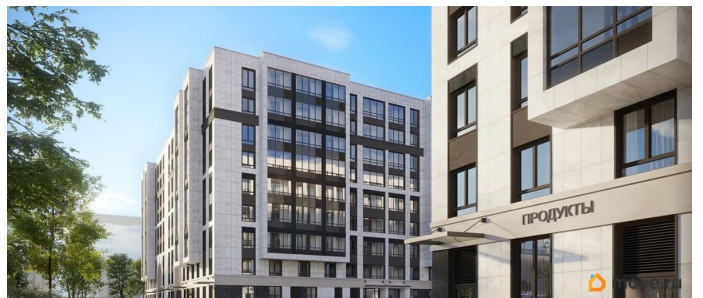

Продаётся 2к.кв. в ЖК Кинопарк от застройщика Группа компаний «РСТИ» (Росстройинвест). Квартира находится в 9 этажном доме, в Очередь 2, Корпус 1 на 4 этаже. Общая площадь квартиры 65,37 кв.м. «Кинопарк» — современный жилой комплекс, в котором главную роль играет Вы! Здесь возможен любой желанный сценарий жизни. Продуманные планировки, закрытые уютные дворы, развитая инфраструктура квартала — всё это обеспечит высокий уровень комфорта и будет вдохновлять на новые свершения. «Кинопарк» у парка «Новознаменка» возводится на бывшей территории «Ленфильма». Тема кино найдет отражение в отделке мест общего пользования и благоустройстве территории. Инфраструктура Жилой комплекс расположен в обжитой части Красносельского района рядом есть магазины, детские сады, школы и другая необходимая инфраструктура. Напротив комплекса находится парк «Новознаменка», в шаговой доступности еще четыре парка и два сквера.