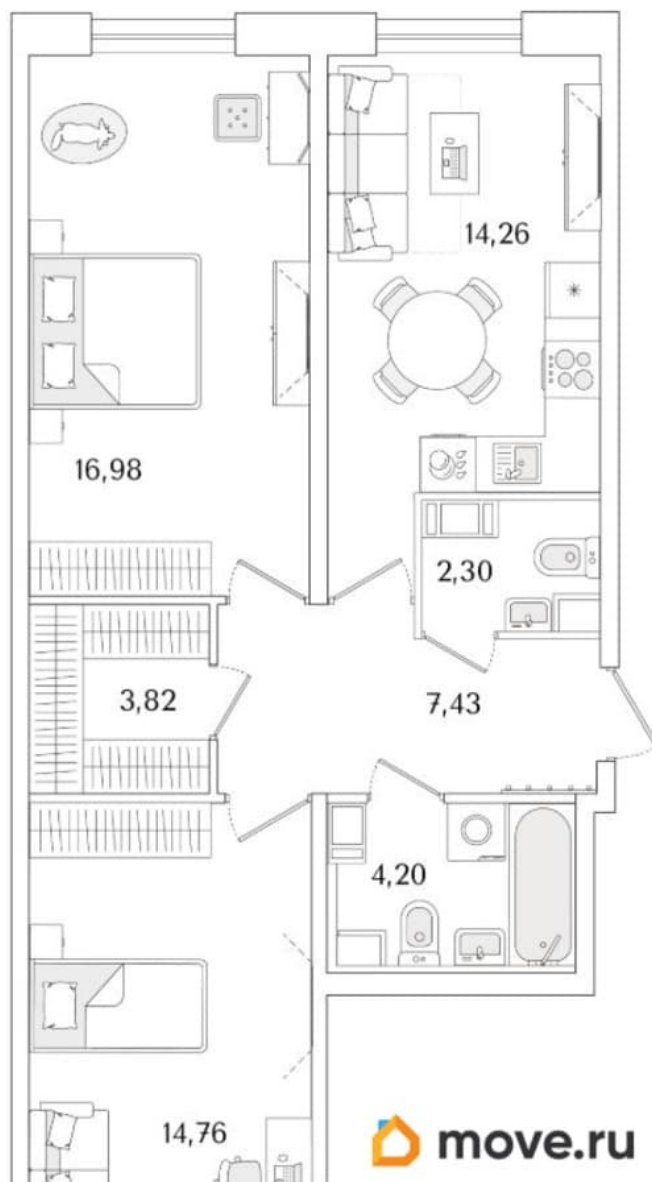

🕒 Создано: 12.01.2026 в 14:01

🔄 Обновлено: 01.04.2026 в 12:12

РСТИ, РСТИ

79394061367

19 034 269 ₺

Округ

[СПБ, Красносельский район](#)

для заметок

Квартира

Количество комнат

2

Высота потолков

3 м

Жилая площадь

31.7 м²

Площадь кухни

14.3 м²

Общая площадь

65.37 м²

Этаж

5/9

Детали объекта

Тип сделки

Продам

Раздел

[Квартиры](#)

Тип балкона

лоджия

Тип санузла

совмещенный

Ремонт