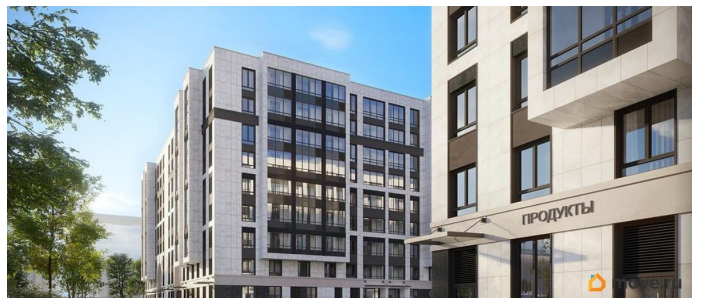

## Описание

Продаётся 2к.кв. в ЖК Кинопарк от застройщика Группа компаний «РСТИ» (Росстройинвест). Квартира находится в 9 этажном доме, в Очередь 2, Корпус 1 на 5 этаже. Общая площадь квартиры 65,37 кв.м. «Кинопарк» — современный жилой комплекс, в котором главную роль играете Вы! Здесь возможен любой желанный сценарий жизни. Продуманные планировки, закрытые уютные дворы, развитая инфраструктура квартала — всё это обеспечит высокий уровень комфорта и будет вдохновлять на новые свершения. «Кинопарк» у парка «Новознаменка» возводится на бывшей территории «Ленфильма». Тема кино найдет отражение в отделке мест общего пользования и благоустройстве территории. Инфраструктура Жилой комплекс расположен в обжитой части Красносельского района рядом есть магазины, детские сады, школы и другая необходимая инфраструктура. Напротив комплекса находится парк «Новознаменка», в шаговой доступности еще четыре парка и два сквера.