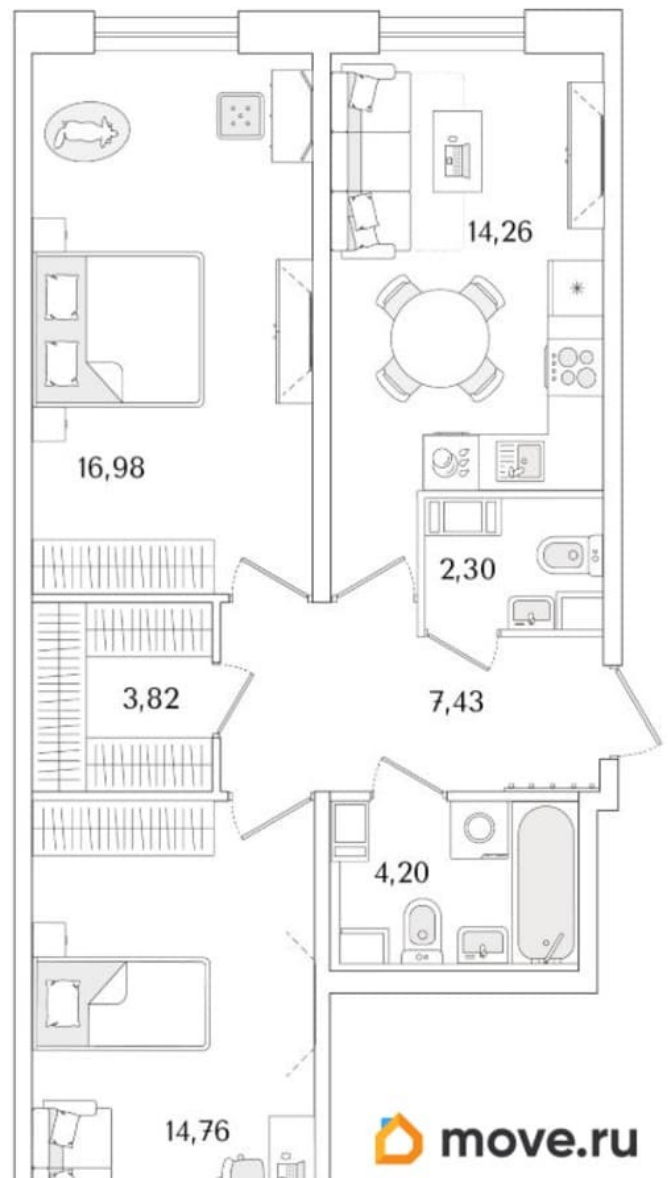

🕒 Создано: 12.01.2026 в 14:14

Обновлено: 15.04.2026 в 13:00

РСТИ, РСТИ

79394061367

19 034 269 ₺

Округ

[СПБ, Красносельский район](#)

для заметок

Квартира

Количество комнат

2

Высота потолков

3 м

Жилая площадь

31.7 м²

Площадь кухни

14.3 м²

Общая площадь

65.37 м²

Этаж

6/9

Детали объекта

Тип сделки

Продам

Раздел

[Квартиры](#)

Тип балкона

лоджия

Тип санузла

совмещенный

Ремонт