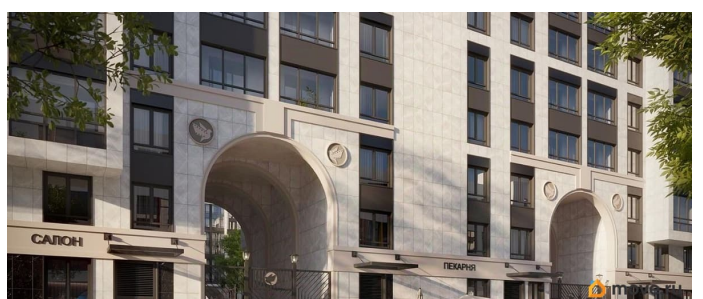

## Описание

Продаётся 2к.кв. в ЖК Кинопарк от застройщика Группа компаний «РСТИ» (Росстройинвест). Квартира находится в 9 этажном доме, в Очередь 2, Корпус 1 на 6 этаже. Общая площадь квартиры 65,37 кв.м. «Кинопарк» — современный жилой комплекс, в котором главную роль играют Вы! Здесь возможен любой желанный сценарий жизни. Продуманные планировки, закрытые уютные дворы, развитая инфраструктура квартала — всё это обеспечит высокий уровень комфорта и будет вдохновлять на новые свершения. «Кинопарк» у парка «Новознаменка» возводится на бывшей территории «Ленфильма». Тема кино найдет отражение в отделке мест общего пользования и благоустройстве территории. Инфраструктура Жилой комплекс расположен в обжитой части Красносельского района рядом есть магазины, детские сады, школы и другая необходимая инфраструктура. Напротив комплекса находится парк «Новознаменка», в шаговой доступности еще четыре парка и два сквера.