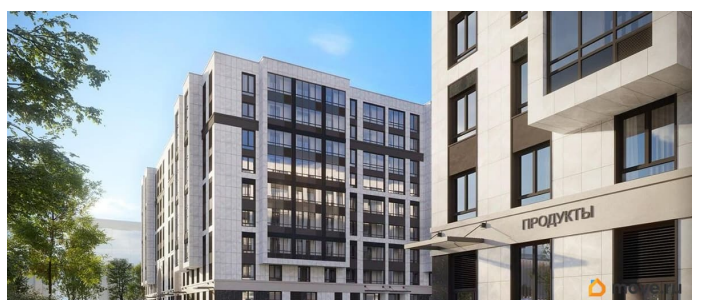

## Описание

Продаётся 2к.кв. в ЖК Кинопарк от застройщика Группа компаний «РСТИ» (Росстройинвест). Квартира находится в 9 этажном доме, в Очередь 2, Корпус 1 на 6 этаже. Общая площадь квартиры 65,37 кв.м. «Кинопарк» — современный жилой комплекс, в котором главную роль играют Вы! Здесь возможен любой желанный сценарий жизни. Продуманные планировки, закрытые уютные дворы, развитая инфраструктура квартала — всё это обеспечит высокий уровень комфорта и будет вдохновлять на новые свершения. «Кинопарк» у парка «Новознаменка» возводится на бывшей территории «Ленфильма». Тема кино найдет отражение в отделке мест общего пользования и благоустройстве территории. Инфраструктура Жилой комплекс расположен в обжитой части Красносельского района рядом есть магазины, детские сады, школы и другая необходимая инфраструктура. Напротив комплекса находится парк «Новознаменка», в шаговой доступности еще четыре парка и два сквера.