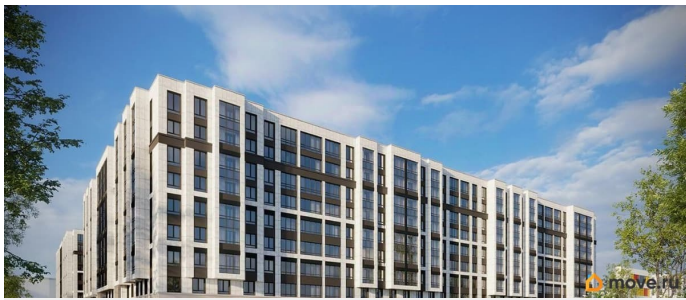

## Описание

Продаётся 2к.кв. в ЖК Кинопарк от застройщика Группа компаний «РСТИ» (Росстройинвест). Квартира находится в 9 этажном доме, в Очередь 2, Корпус 1 на 6 этаже. Общая площадь квартиры 65,37 кв.м. «Кинопарк» — современный жилой комплекс, в котором главную роль играют Вы! Здесь возможен любой желанный сценарий жизни. Продуманные планировки, закрытые уютные дворы, развитая инфраструктура квартала — всё это обеспечит высокий уровень комфорта и будет вдохновлять на новые свершения. «Кинопарк» у парка «Новознаменка» возводится на бывшей территории «Ленфильма». Тема кино найдет отражение в отделке мест общего пользования и благоустройстве территории. Инфраструктура Жилой комплекс расположен в обжитой части Красносельского района рядом есть магазины, детские сады, школы и другая необходимая инфраструктура. Напротив комплекса находится парк «Новознаменка», в шаговой доступности еще четыре парка и два сквера.