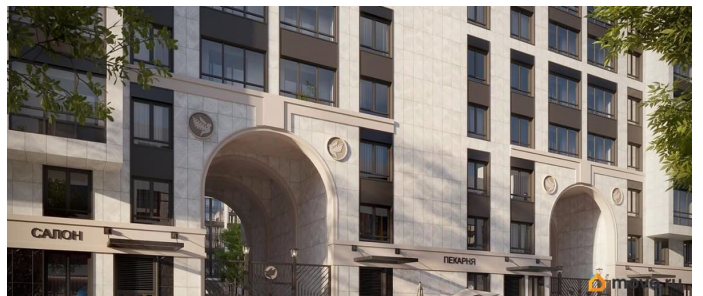

## Описание

Продаётся 2к.кв. в ЖК Кинопарк от застройщика Группа компаний «РСТИ» (Росстройинвест). Квартира находится в 9 этажном доме, в Очередь 2, Корпус 1 на 7 этаже. Общая площадь квартиры 65,37 кв.м. «Кинопарк» — современный жилой комплекс, в котором главную роль играет Вы! Здесь возможен любой желанный сценарий жизни. Продуманные планировки, закрытые уютные дворы, развитая инфраструктура квартала — всё это обеспечит высокий уровень комфорта и будет вдохновлять на новые свершения. «Кинопарк» у парка «Новознаменка» возводится на бывшей территории «Ленфильма». Тема кино найдет отражение в отделке мест общего пользования и благоустройстве территории. Инфраструктура Жилой комплекс расположен в обжитой части Красносельского района рядом есть магазины, детские сады, школы и другая необходимая инфраструктура. Напротив комплекса находится парк «Новознаменка», в шаговой доступности еще четыре парка и два сквера.