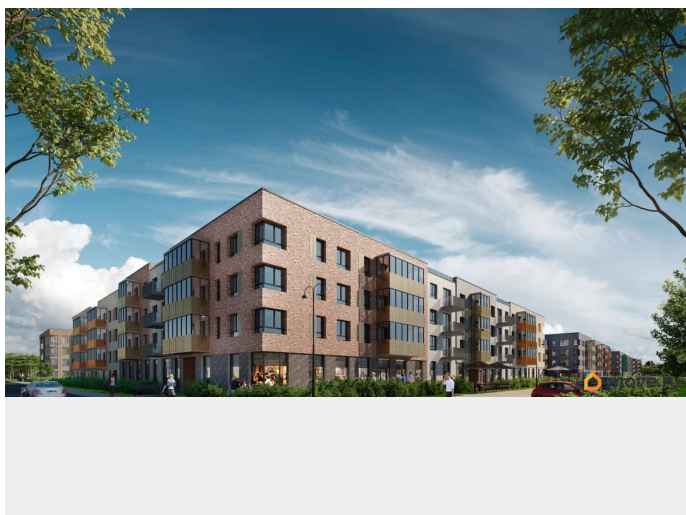

Комплекс будет оснащен многоуровневым паркингом, автостоянкой, станциями для заряда электромобилей, велопарковками и местами для выгула живот