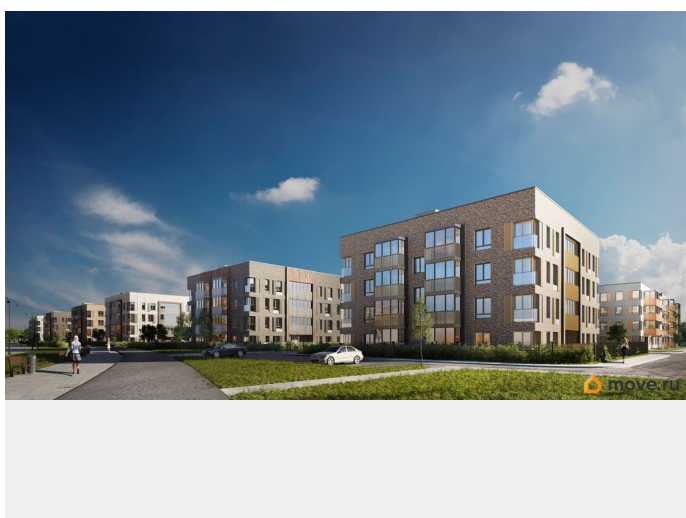

Комплекс будет оснащен многоуровневым паркингом, автостоянкой, станциями для заряда электромобилей, велопарковками и местами для выгула живот