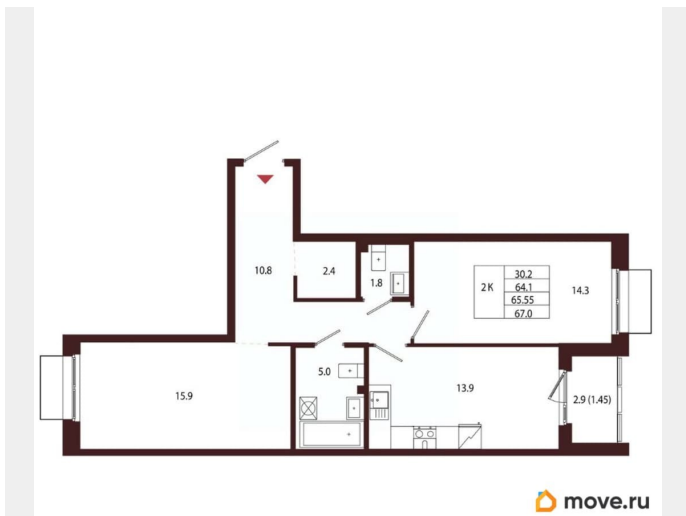

Комплекс будет оснащен многоуровневым паркингом, автостоянкой, станциями для заряда электромобилей, велопарковками и местами для выгула живот