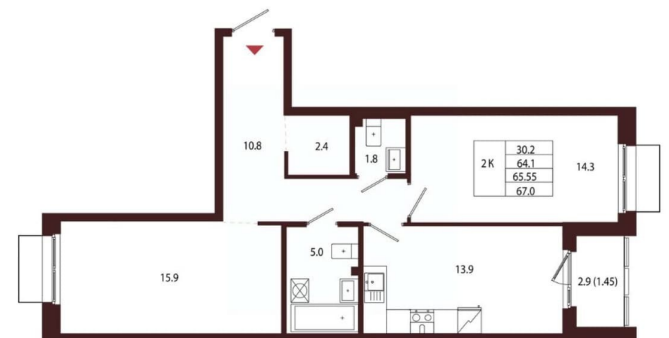

Детали объекта

Тип сделки

Продам

Раздел

[Квартиры](#)

Ремонт

с отделкой

Квартира в новостройке

да

Год сдачи