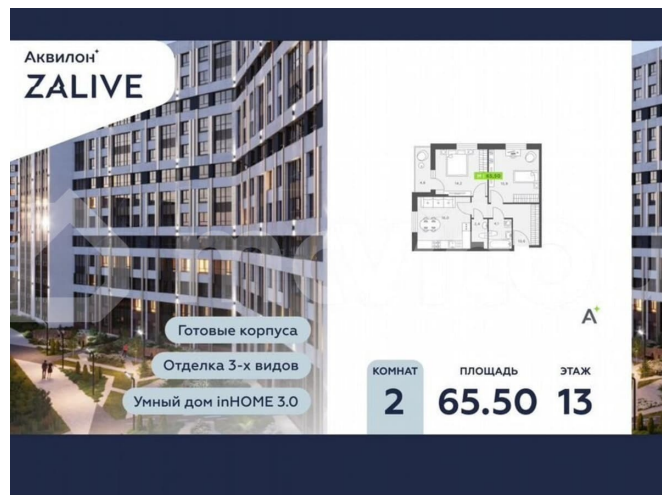

## Квартира

Количество комнат

2

Общая площадь

65.5 м<sup>2</sup>

Этаж

13/13

Отдел продаж, Группа Аквилон

**89251234567**

для заметок

комплекс «Аквилон ZALIVE» расположен в уникальной части престижного Васильевского острова. С одной стороны рядом деловой и исторический центр, с другой – берег Финского залива и новая современная инфраструктура в пешей доступности. Проект включает в себя пять тринадцатизэтажных «умных» домов в едином архитектурном стиле. Насыщенная социальная инфраструктура, инновации в каждой квартире, стильное благоустройство территории и видовые характеристики – это лишь часть уникальных преимуществ жилого комплекса «Аквилон ZALIVE».