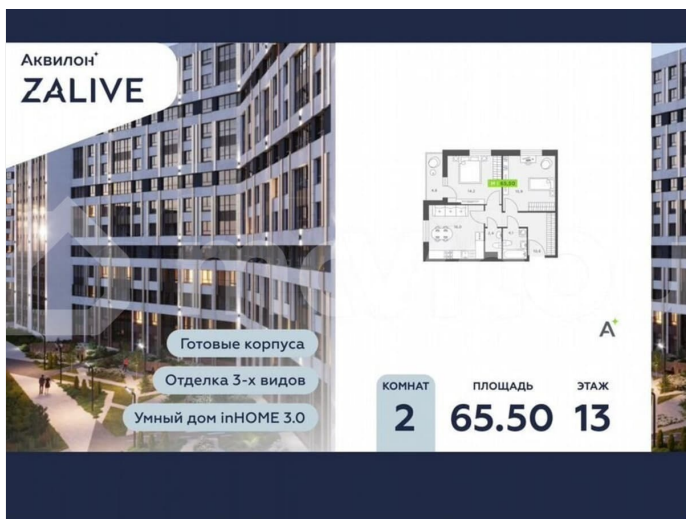

отключение розеток, и т.д. Двор – ваш личный парк Для разработки проекта благоустройства и озеленения Группа Аквилон привлекла студию DEREVO PARK, которую ассоциация ландшафтных архитекторов России четыре года подряд признавала лучшей. Два хвойных сада, расположенные вдоль западной стороны квартала, станут визитной карточкой ЖК «Аквилон ZALIVE». Локация и инфраструктура Васильевский остров – это море и прогулки, Санкт-Петербургский Государственный Университет и Ростральные колонны, музей современного искусства «Эрарта» и концептуальное пространство «Севкабель Порт». Достаточно переехать через мост – и вот вы уже в центре или на Петроградской стороне. - 7 мин. до развязки ЗСД -12 мин. до м. Приморская -15 мин. до м. Невский проспект (AQID02478076)