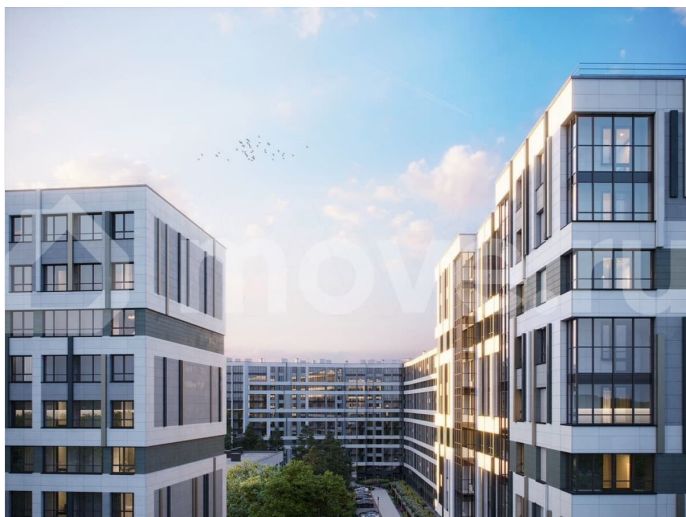

A⁺

© Яндекс Яндекс Карты