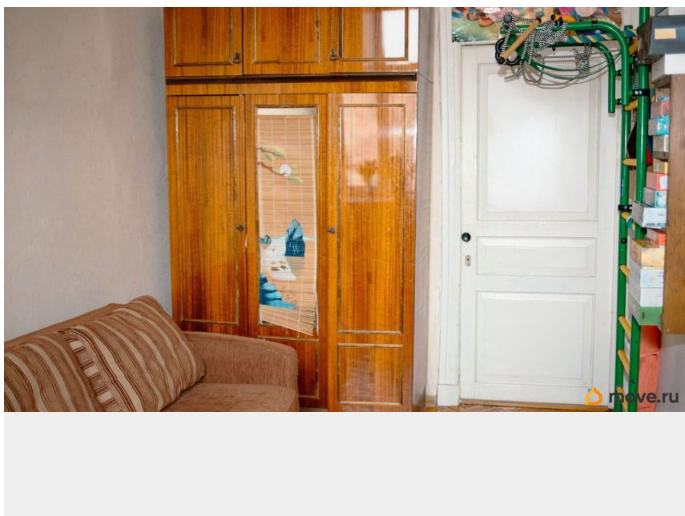

агвекс
недвижимость

Актualная планировка
Санкт-Петербург, Бармалева ул., 1

КОМНАТ
2

ЭТАЖ
4/5

ОБЩАЯ ПЛОЩАДЬ
65.5м²

ЖИЛАЯ ПЛОЩАДЬ
33.4м²

В ШАГОВОЙ
ДОСТУПНОСТИ

- 📍
- 🚶
- 🚶
- 🚶
- 🚶

агвекс

move.ru