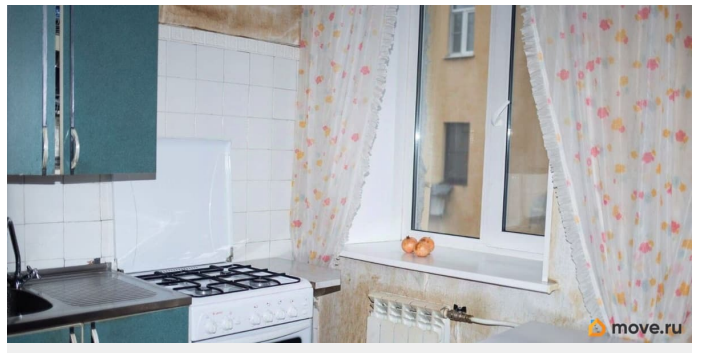

агвекс
недвижимость

Актualная планировка
Санкт-Петербург, Бармалева ул., 1

КОМНАТ
2

ЭТАЖ
4/5

ОБЩАЯ ПЛОЩАДЬ
65.5м²

ЖИЛАЯ ПЛОЩАДЬ
33.4м²

В ШАГОВОЙ
ДОСТУПНОСТИ

- 📍
- 🚶
- 🚶
- 🚶
- 🚶

агвекс

move.ru