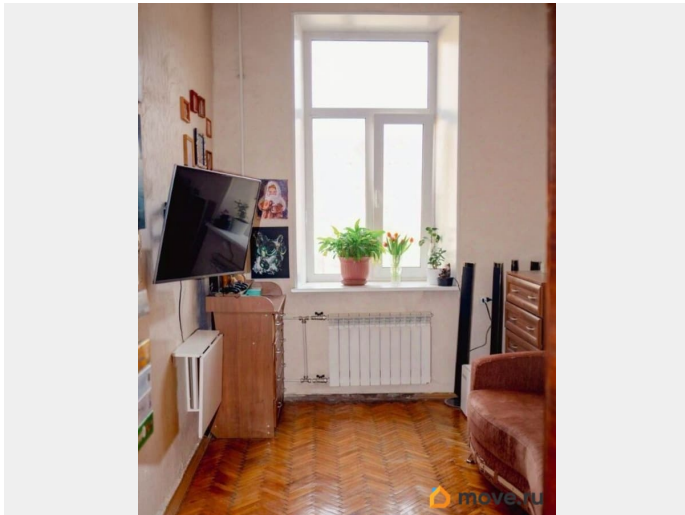

агвекс
недвижимость

Актualная планировка
Санкт-Петербург, Бармалева ул., 1

КОМНАТ
2

ЭТАЖ
4/5

ОБЩАЯ ПЛОЩАДЬ
65.5м²

ЖИЛАЯ ПЛОЩАДЬ
33.4м²

В ШАГОВОЙ
ДОСТУПНОСТИ

- 📍
- 🚶
- 🚶
- 🚶
- 🚶

агвекс

move.ru