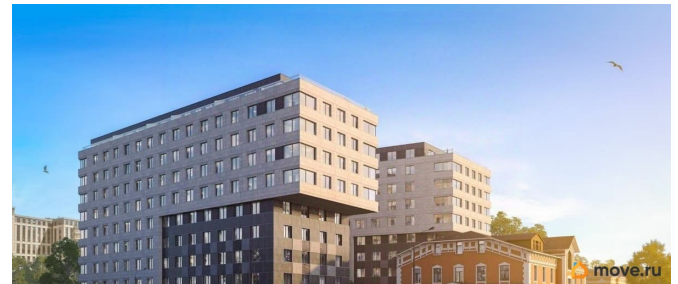

Создано: 19.09.2025 в 14:43

Обновлено: 02.04.2026 в 19:14

32 205 596 ₺

Округ

[СПБ, Приморский район](#)

Квартира

Количество комнат

2

Высота потолков

2.8 м

Общая площадь

65.68 м²

Этаж

5/10

Детали объекта

Тип сделки

Продам

Раздел

[Квартиры](#)

Квартира в новостройке

да

Год сдачи

4 квартал 2026 г.

лифт

Описание

Продаётся 2-комнатная квартира в строящемся доме (Дом 1), срок сдачи: IV-кв. 2026, общей площадью 65.68 кв.м., на 5

<https://spb.move.ru/objects/9285406946>

**Отдел продаж, Бесплатная
консультация**

79810828127

для заметок