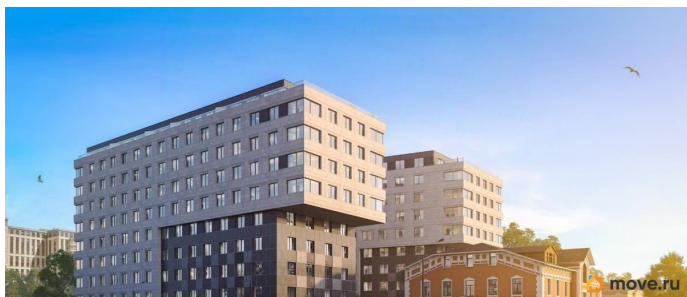

этаже. Новый жилой дом от застройщика «СЗ
Дом на Черной Речке» расположен по адресу:
Россия, Санкт-Петербург, набережная Чёрной
речки, 1