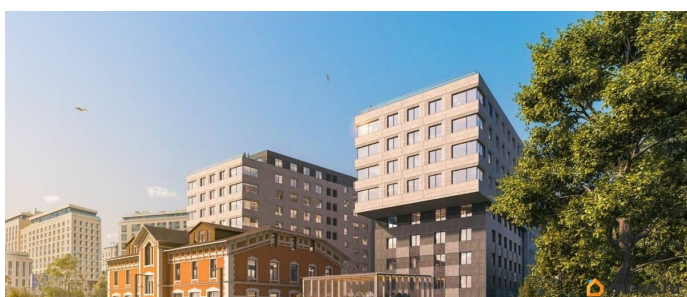

79810828127

для заметок

этаже. Новый жилой дом от застройщика «СЗ
Дом на Черной Речке» расположен по адресу:
Россия, Санкт-Петербург, набережная Чёрной
речки, 1

Move.ru - вся недвижимость России